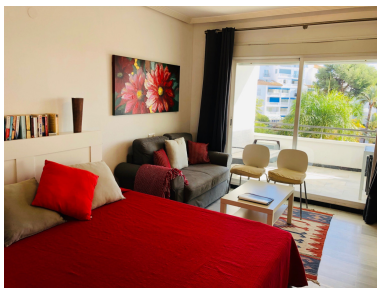

Apartamento en Puerto Banús

Referencia: R3590317

Dormitorios: 1

Baños: 1

M²: 45

Precio: 0 €

Alquiler: 850 € / Mes

A corto plazo:

€ / Semana

Estado: Alquiler, Vacacional

Tipo de propiedad:
Apartamento

Plazas: por petición

Día de la impresión : 6th
Julio 2024

Descripción: Medina Gardens, precioso estudio situado delante de la playa ofreciendo vistas fantásticas al mar y al paseo, orientación Sur. Puerto Banus. Precioso apartamento estudio a poca distancia de la playa, en los conocidos jardines de Medina, que ofrece hermosas vistas abiertas al mar y a la playa. Orientación sur oeste. Ubicado en un complejo cerrado y seguro con seguridad las 24 horas y servicio de conserjería, cuenta con piscina y canchas de pádel. A poca distancia de todas las comodidades, la playa, restaurantes y todos los demás requisitos y entretenimientos. Oportunidad de inversión ideal con buen retorno de alquiler o casa de vacaciones perfecta. DISPONIBLE PARA LARGA TEMPORADA DESDE SEPT 2020, PAGO EN AVANZADO MAS 2 MESES DE FIANZA.