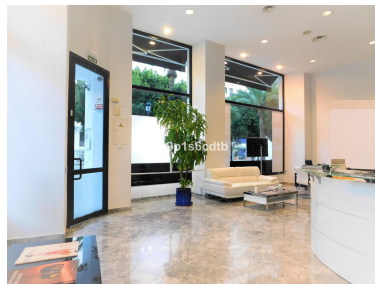

Comercial en Puerto Banús

Referencia: R3584053

Dormitorios: 3

Baños: 2

M²: 180

Precio: 1.700.000 €

Estado: Venta

Tipo de propiedad:
Comercial

Plazas: por petición

Día de la impresión : 21st
Enero 2025

Descripción: Fantástico local comercial situado en Banús, con posición privilegiada, orientación Sur en esquina. Cuenta con sala principal de recepción de techos de 5 m de altura, más 2 salas de reuniones/despachos, 2 baños y almacén. A/A frío/calor, sistema de alarma, Wifi-fibra óptica, hilo musical y toldos eléctricos.