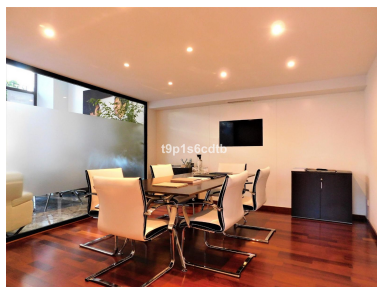

Comercial en Puerto Banús

Referencia: R3584053

Dormitorios: 3

Baños: 2

M²: 180

Precio: 1.700.000 €

Estado: Venta

Tipo de propiedad:
Comercial

Plazas: por petición

Día de la impresión : 21st
Enero 2025

Descripción: Fantástico local comercial situado en Banús, con posición privilegiada, orientación Sur en esquina. Cuenta con sala principal de recepción de techos de 5 m de altura, más 2 salas de reuniones/despachos, 2 baños y almacén. A/A frío/calor, sistema de alarma, Wifi-fibra óptica, hilo musical y toldos eléctricos.