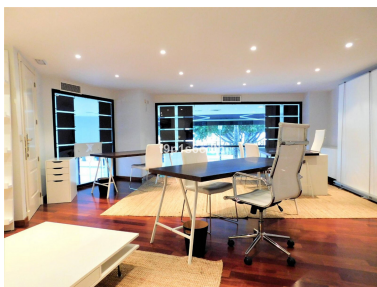

Plazas: por petición

Día de la impresión : 21st
Enero 2025

Descripción: Fantástico local comercial situado en Banús, con posición privilegiada, orientación Sur en esquina. Cuenta con sala principal de recepción de techos de 5 m de altura, más 2 salas de reuniones/despachos, 2 baños y almacén. A/A frío/calor, sistema de alarma, Wifi-fibra óptica, hilo musical y toldos eléctricos.