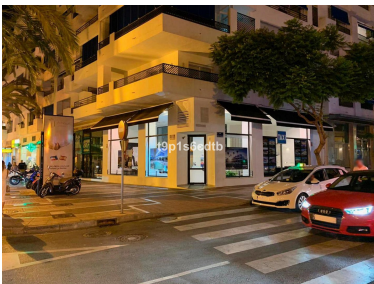

Comercial en Puerto Banús

Referencia: R3584053

Dormitorios: 3

Baños: 2

M²: 180

Precio: 1.700.000 €

Estado: Venta

Tipo de propiedad:
Comercial

Plazas: por petición

Día de la impresión : 21st
Enero 2025

Descripción: Fantástico local comercial situado en Banús, con posición privilegiada, orientación Sur en esquina. Cuenta con sala principal de recepción de techos de 5 m de altura, más 2 salas de reuniones/despachos, 2 baños y almacén. A/A frío/calor, sistema de alarma, Wifi-fibra óptica, hilo musical y toldos eléctricos.