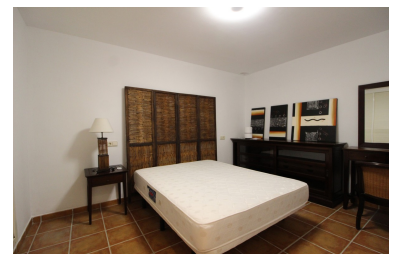

Apartamento en Benahavís

Referencia: R3583609

Dormitorios: 2

Baños: 1

M²: 104

Estado: Alquiler, Vacacional

Tipo de propiedad:
Apartamento

Plazas: por petición

Precio: 0 €

Alquiler: 750 € / Mes

A corto plazo:

€ / Semana

Día de la impresión : 7th

Julio 2024

Descripción: LA PROPIEDAD Apartamento planta baja. Consta de 2 dormitorios con armarios y 1 baño completo, cuarto de lavadero independiente con armarios empotrados y cocina abierta al salón y también tiene una pequeña terracita. . La urbanización es cerrada, tranquila y tiene un servicio de recepción.