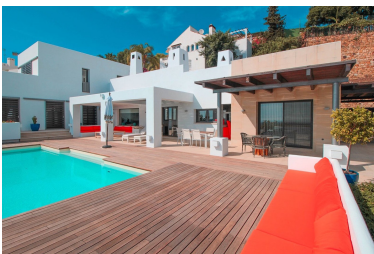

Villa en Benahavís

Referencia: R3583492

Dormitorios: 6

Baños: por petición

M²: 418

Precio: 1.399.000 €

Estado: Venta

Tipo de propiedad: Villa

Plazas: por petición

Día de la impresión : 23rd
Enero 2025

Descripción: Villa - Chalet, Benahavís, Costa del Sol. 6 Dormitorios, 4.5 Baños, Construidos 418 m², Jardín/Terreno 1034 m². Posición : Cerca de Puerto, Cerca del Mar, Cerca de Ciudad, Cerca de Marina, Urbanización. Orientación : Sur. Estado : Excelente. Piscina : Privada. Climatización : Aire Acondicionado, Calefacción Central., Chimenea. Vistas : Mar, Montaña, Panorámicas. Características : Terraza Cubierta, Armarios Empotrados, Terraza Privada, TV Satélite , ADSL / WIFI, Aprmnt. Huéspedes, Trastero, Lavadero, Baño En-Suite, Suelo de Madera, Acceso para minusválidos, Barbacoa, Doble acristalamiento, Alojamiento del personal, Fibra óptica. Muebles : Opcionales. Cocina : Equipada. Jardín : Privado. Seguridad : Recinto Cerrado, Portero Automático, Caja fuerte. Aparcamiento : Cubierto, Privado. Categoría : Golf, Casas de vacaciones, Inversion, Lujo, Reventa, Contemporáneo.

Destacado:

Piscina, Aire acondicionado, Vistas al mar, Vistas a la montaña, Jardín privado, Plazas, Golf, Casa de vacaciones, Inversión, Lujo, Reventa