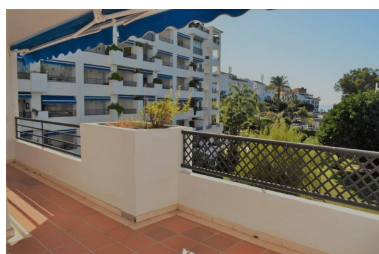

Estado: Alquiler, Vacacional

Tipo de propiedad:
Apartamento

Plazas: por petición

Día de la impresión : 7th
Julio 2024

Descripción:PUERTO BANUS - MARBELLA - Apartamento de 2 dormitorios y 2 baños situado en un complejo cerrado en pleno corazón de Puerto Banus. Su hermoso jardín y grandes zonas comunes hacen de este complejo un sitio de descanso y tranquilidad además de la cercanía a la playa a su conocido puerto deportivo a sus tiendas de lujo, centros comerciales y restaurantes. En la zona central del complejo se encuentran 4 piscinas y una pista de padel tenis. El apartamento se encuentra en planta media consta de hall de entrada donde se encuentra un gran armario, a su vez conduce al salón comedor desde donde se accede a la terraza orientación oeste con vistas a las piscinas al jardín y parcialmente al mar. Tiene una amplia cocina con acceso a una pequeña lavandería.

Características: Aire acondicionado, garaje, padel tenis,

Destacado:

Aire acondicionado, Vistas al mar, Jardín privado, Piscina, Ascensor, Casa de vacaciones