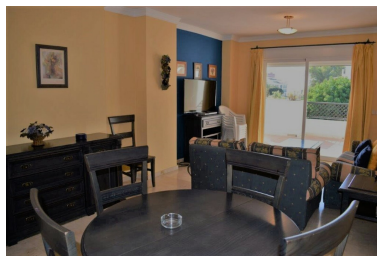

Estado: Alquiler, Vacacional

Tipo de propiedad:
Apartamento

Plazas: por petición

Día de la impresión : 7th
Julio 2024

Descripción:PUERTO BANUS - MARBELLA - Apartamento de 2 dormitorios y 2 baños situado en un complejo cerrado en pleno corazón de Puerto Banus. Su hermoso jardín y grandes zonas comunes hacen de este complejo un sitio de descanso y tranquilidad además de la cercanía a la playa a su conocido puerto deportivo a sus tiendas de lujo, centros comerciales y restaurantes. En la zona central del complejo se encuentran 4 piscinas y una pista de padel tenis. El apartamento se encuentra en planta media consta de hall de entrada donde se encuentra un gran armario, a su vez conduce al salón comedor desde donde se accede a la terraza orientación oeste con vistas a las piscinas al jardín y parcialmente al mar. Tiene una amplia cocina con acceso a una pequeña lavandería.