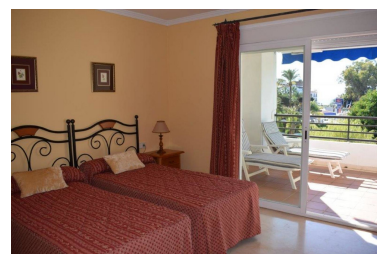

Apartamento en Puerto Banús

Referencia: R3557470

Dormitorios: 2

Baños: 2

M²: 95

Precio: 0 €

Alquiler: 0 € / Mes

A corto plazo:
desde 1.250 hasta 1.400 € /
Semana

Estado: Alquiler, Vacacional

Tipo de propiedad:
Apartamento

Plazas: por petición

Día de la impresión : 7th
Julio 2024

Descripción:PUERTO BANUS - MARBELLA - Apartamento de 2 dormitorios y 2 baños situado en un complejo cerrado en pleno corazón de Puerto Banus. Su hermoso jardín y grandes zonas comunes hacen de este complejo un sitio de descanso y tranquilidad además de la cercanía a la playa a su conocido puerto deportivo a sus tiendas de lujo, centros comerciales y restaurantes. En la zona central del complejo se encuentran 4 piscinas y una pista de padel tenis. El apartamento se encuentra en planta media consta de hall de entrada donde se encuentra un gran armario, a su vez conduce al salón comedor desde donde se accede a la terraza orientación oeste con vistas a las piscinas al jardín y parcialmente al mar. Tiene una amplia cocina con acceso a una pequeña lavandería.