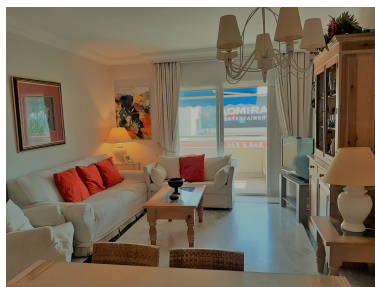

Apartamento en Puerto Banús

Referencia: R3557467

Dormitorios: 2

Baños: 2

M<sup>2</sup>: 95

Precio: 0 €

Alquiler: 1.500 € / Mes

A corto plazo:

desde 1.500 hasta 1.800 € /  
Semana

Estado: Alquiler, Vacacional

Tipo de propiedad:  
Apartamento

Plazas: por petición

Día de la impresión : 7th  
Julio 2024

---

Descripción:-LA MEJOR UBICACIÓN EN PUERTO BANUS - Apartamento de 2 dormitorios y 2 baños situado en excelente ubicación en Puerto Banus. La playa se encuentra a solo 5 min. caminando. De igual manera esta zona cuenta con excelentes centros comerciales, restaurantes, tiendas supermercados, deportes acuáticos y zonas de ocio. El complejo cuenta con seguridad 24 horas, piscina, padel tenis y gimnasio . El apartamento se encuentra en planta media tiene un amplio salón comedor que conduce a la terraza, el dormitorio principal es en suit, la cocina se encuentra completamente equipada. 1 plaza de garaje privada.