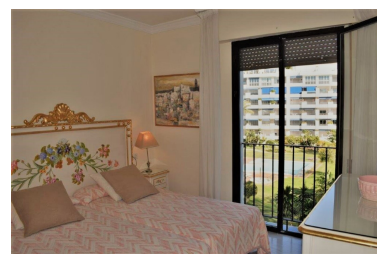

Apartamento en Puerto Banús

Referencia: R3556984

Dormitorios: 2

Baños: 2

M²: 95

Precio: 0 €

Alquiler: 0 € / Mes

A corto plazo:
desde 1.100 hasta 1.300 € /
Semana

Estado: Alquiler, Vacacional

Tipo de propiedad:
Apartamento

Plazas: por petición

Día de la impresión : 7th
Julio 2024

Descripción:PUERTO BANUS Apartamento de 2 dormitorios y 2 baños situados en el corazón de Puerto Banus a pocos pasos de la playa. Es una zona ideal para disfrutar, relajarse o divertirse. La cercanía a la playa le permite disfrutar de deportes acuáticos y además de disfrutar de la comida mediterránea en los típicos chiringuitos de playa. También encontrará una amplia opción de actividades de ocio, elegantes boutiques, centros comerciales, salas de cine etc. Este complejo tiene un maravilloso jardín con 4 piscinas y padel tenis y su ubicación es inmejorable. Sus accesos son ideales para estar en pocos minutos en el centro de Marbella y recorrer por sus calles empedradas, plazoletas y fuentes el casco antiguo. El apartamento se encuentra completamente equipado tiene un amplio salón con acceso a la terraza desde donde disfrutar de las vistas a las maravillosas zonas comunes del complejo y a sus piscinas. La cocina tiene todos los electrodomésticos y cuenta con acceso a la lavandería donde se encuentra la lavadora. Aire acondicionado en todas sus estancias y 1 plaza de garaje.