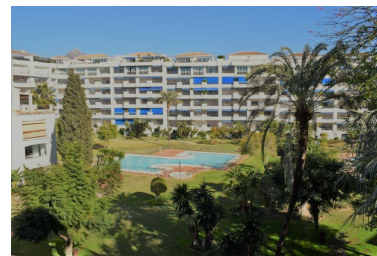

Estado: Alquiler, Vacacional

Tipo de propiedad:
Apartamento

Plazas: por petición

Día de la impresión : 7th
Julio 2024

Descripción:PUERTO BANUS Apartamento de 2 dormitorios y 2 baños situados en el corazón de Puerto Banus a pocos pasos de la playa. Es una zona ideal para disfrutar, relajarse o divertirse. La cercanía a la playa le permite disfrutar de deportes acuáticos y además de disfrutar de la comida mediterránea en los típicos chiringuitos de playa. También encontrará una amplia opción de actividades de ocio, elegantes boutiques, centros comerciales, salas de cine etc. Este complejo tiene un maravilloso jardín con 4 piscinas y padel tenis y su ubicación es inmejorable. Sus accesos son ideales para estar en pocos minutos en el centro de Marbella y recorrer por sus calles empedradas, plazoletas y fuentes el casco antiguo. El apartamento se encuentra completamente equipado tiene un amplio salón con acceso a la terraza desde donde disfrutar de las vistas a las maravillosas zonas comunes del complejo y a sus piscinas. La cocina tiene todos los electrodomésticos y cuenta con acceso a la lavandería donde se encuentra la lavadora. Aire acondicionado en todas sus estancias y 1 plaza de garaje.