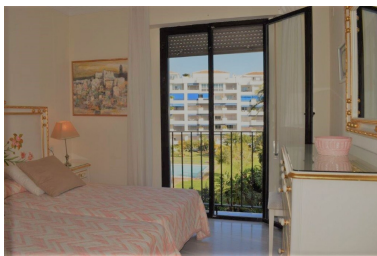

Apartamento en Puerto Banús

Referencia: R3556984

Dormitorios: 2

Baños: 2

M²: 95

Precio: 0 €

Alquiler: 0 € / Mes

A corto plazo:
desde 1.100 hasta 1.300 € /
Semana

Estado: Alquiler, Vacacional

Tipo de propiedad:
Apartamento

Plazas: por petición

Día de la impresión : 7th
Julio 2024

Descripción:PUERTO BANUS Apartamento de 2 dormitorios y 2 baños situados en el corazón de Puerto Banus a pocos pasos de la playa. Es una zona ideal para disfrutar, relajarse o divertirse. La cercanía a la playa le permite disfrutar de deportes acuáticos y además de disfrutar de la comida mediterránea en los típicos chiringuitos de playa. También encontrará una amplia opción de actividades de ocio, elegantes boutiques, centros comerciales, salas de cine etc. Este complejo tiene un maravilloso jardín con 4 piscinas y padel tenis y su ubicación es inmejorable. Sus accesos son ideales para estar en pocos minutos en el centro de Marbella y recorrer por sus calles empedradas, plazoletas y fuentes el casco antiguo. El apartamento se encuentra completamente equipado tiene un amplio salón con acceso a la terraza desde donde disfrutar de las vistas a las maravillosas zonas comunes del complejo y a sus piscinas. La cocina tiene todos los electrodomésticos y cuenta con acceso a la lavandería donde se encuentra la lavadora. Aire acondicionado en todas sus estancias y 1 plaza de garaje.