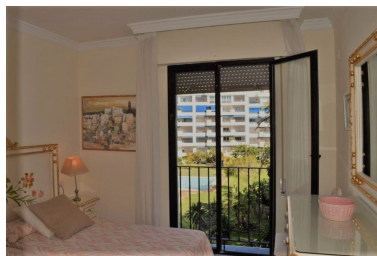

Estado: Alquiler, Vacacional

Tipo de propiedad:
Apartamento

Plazas: por petición

Día de la impresión : 7th
Julio 2024

Descripción:PUERTO BANUS Apartamento de 2 dormitorios y 2 baños situados en el corazón de Puerto Banus a pocos pasos de la playa. Es una zona ideal para disfrutar, relajarse o divertirse. La cercanía a la playa le permite disfrutar de deportes acuáticos y además de disfrutar de la comida mediterránea en los típicos chiringuitos de playa. También encontrará una amplia opción de actividades de ocio, elegantes boutiques, centros comerciales, salas de cine etc. Este complejo tiene un maravilloso jardín con 4 piscinas y padel tenis y su ubicación es inmejorable. Sus accesos son ideales para estar en pocos minutos en el centro de Marbella y recorrer por sus calles empedradas, plazoletas y fuentes el casco antiguo. El apartamento se encuentra completamente equipado tiene un amplio salón con acceso a la terraza desde donde disfrutar de las vistas a las maravillosas zonas comunes del complejo y a sus piscinas. La cocina tiene todos los electrodomésticos y cuenta con acceso a la lavandería donde se encuentra la lavadora. Aire acondicionado en todas sus estancias y 1 plaza de garaje.