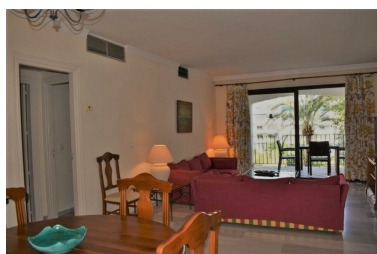

Apartamento en Puerto Banús

Referencia: R3556984

Dormitorios: 2

Baños: 2

M²: 95

Precio: 0 €

Alquiler: 0 € / Mes

A corto plazo:
desde 1.100 hasta 1.300 € /
Semana

Estado: Alquiler, Vacacional

Tipo de propiedad:
Apartamento

Plazas: por petición

Día de la impresión : 7th
Julio 2024

Descripción:PUERTO BANUS Apartamento de 2 dormitorios y 2 baños situados en el corazón de Puerto Banus a pocos pasos de la playa. Es una zona ideal para disfrutar, relajarse o divertirse. La cercanía a la playa le permite disfrutar de deportes acuáticos y además de disfrutar de la comida mediterránea en los típicos chiringuitos de playa. También encontrará una amplia opción de actividades de ocio, elegantes boutiques, centros comerciales, salas de cine etc. Este complejo tiene un maravilloso jardín con 4 piscinas y padel tenis y su ubicación es inmejorable. Sus accesos son ideales para estar en pocos minutos en el centro de Marbella y recorrer por sus calles empedradas, plazoletas y fuentes el casco antiguo. El apartamento se encuentra completamente equipado tiene un amplio salón con acceso a la terraza desde donde disfrutar de las vistas a las maravillosas zonas comunes del complejo y a sus piscinas. La cocina tiene todos los electrodomésticos y cuenta con acceso a la lavandería donde se encuentra la lavadora. Aire acondicionado en todas sus estancias y 1 plaza de garaje.