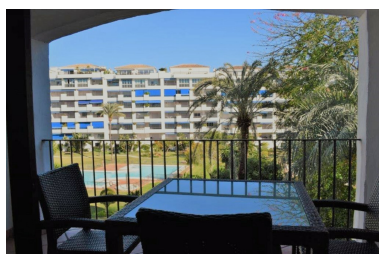

Estado: Alquiler, Vacacional

Tipo de propiedad:
Apartamento

Plazas: por petición

Día de la impresión : 7th
Julio 2024

Descripción:PUERTO BANUS Apartamento de 2 dormitorios y 2 baños situados en el corazón de Puerto Banus a pocos pasos de la playa. Es una zona ideal para disfrutar, relajarse o divertirse. La cercanía a la playa le permite disfrutar de deportes acuáticos y además de disfrutar de la comida mediterránea en los típicos chiringuitos de playa. También encontrará una amplia opción de actividades de ocio, elegantes boutiques, centros comerciales, salas de cine etc. Este complejo tiene un maravilloso jardín con 4 piscinas y padel tenis y su ubicación es inmejorable. Sus accesos son ideales para estar en pocos minutos en el centro de Marbella y recorrer por sus calles empedradas, plazoletas y fuentes el casco antiguo. El apartamento se encuentra completamente equipado tiene un amplio salón con acceso a la terraza desde donde disfrutar de las vistas a las maravillosas zonas comunes del complejo y a sus piscinas. La cocina tiene todos los electrodomésticos y cuenta con acceso a la lavandería donde se encuentra la lavadora. Aire acondicionado en todas sus estancias y 1 plaza de garaje.