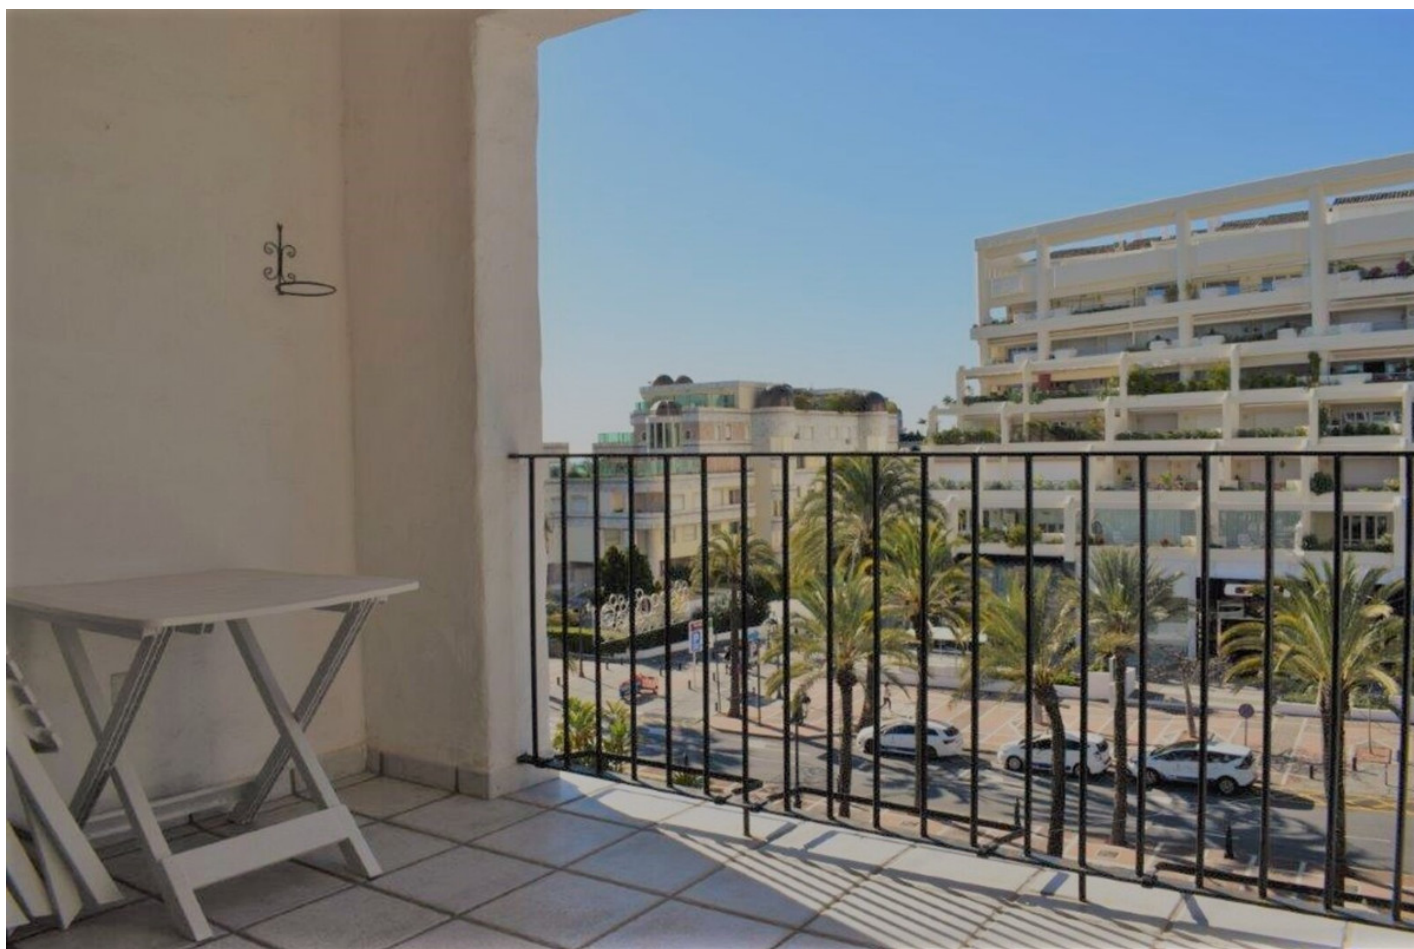

Apartamento en Puerto Banús

Referencia: R3556975

Dormitorios: 1

Baños: 1

M²: 65

Precio: 0 €

Alquiler: 0 € / Mes

A corto plazo:
desde 700 hasta 800 € /
Semana

Estado: Alquiler, Vacacional

Tipo de propiedad:
Apartamento

Plazas: por petición

Día de la impresión : 7th
Julio 2024

Descripción: Apartamento de 1 dormitorio situado en Puerto Banus, a pocos metros de la playa y de su reconocido puerto deportivo. También cuenta con una amplia variedad de restaurantes, tiendas y zonas de ocio. El complejo donde se encuentra el apartamento tiene estilo mediterráneo y es reconocido por sus amplias zonas comunes donde se encuentra una precioso jardín, 4 piscinas y 1 cancha de padel tenis. Este complejo tiene una excelente ubicación al igual que excelentes accesos con lo que en pocos min. puede llegar al maravilloso casco antiguo de Marbella o a cualquiera de sus magníficos campos de golf. Este apartamento consta de salón comedor, con acceso a la terraza orientación oeste con vistas al paseo. el dormitorio tiene un pequeño balcón con vistas también al paseo y la cocina esta totalmente equipada. Características. aire acondicionado, 1 plaza de garaje.