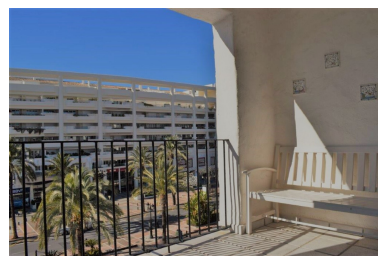

Estado: Alquiler, Vacacional

Tipo de propiedad:
Apartamento

Plazas: por petición

Día de la impresión : 7th
Julio 2024

Descripción: Apartamento de 1 dormitorio situado en Puerto Banus, a pocos metros de la playa y de su reconocido puerto deportivo. También cuenta con una amplia variedad de restaurantes, tiendas y zonas de ocio. El complejo donde se encuentra el apartamento tiene estilo mediterráneo y es reconocido por sus amplias zonas comunes donde se encuentra una precioso jardín, 4 piscinas y 1 cancha de padel tenis. Este complejo tiene una excelente ubicación al igual que excelentes accesos con lo que en pocos min. puede llegar al maravilloso casco antiguo de Marbella o a cualquiera de sus magníficos campos de golf. Este apartamento consta de salón comedor, con acceso a la terraza orientación oeste con vistas al paseo. el dormitorio tiene un pequeño balcón con vistas también al paseo y la cocina esta totalmente equipada. Características. aire acondicionado, 1 plaza de garaje.