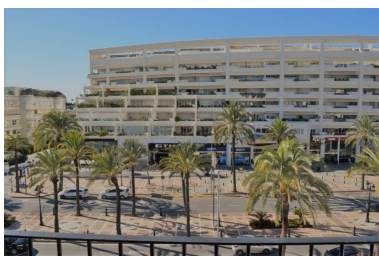

Estado: Alquiler, Vacacional

Tipo de propiedad:
Apartamento

Plazas: por petición

Día de la impresión : 7th
Julio 2024

Descripción: Apartamento de 1 dormitorio situado en Puerto Banus, a pocos metros de la playa y de su reconocido puerto deportivo. También cuenta con una amplia variedad de restaurantes, tiendas y zonas de ocio. El complejo donde se encuentra el apartamento tiene estilo mediterráneo y es reconocido por sus amplias zonas comunes donde se encuentra una precioso jardín, 4 piscinas y 1 cancha de padel tenis. Este complejo tiene una excelente ubicación al igual que excelentes accesos con lo que en pocos min. puede llegar al maravilloso casco antiguo de Marbella o a cualquiera de sus magníficos campos de golf. Este apartamento consta de salón comedor, con acceso a la terraza orientación oeste con vistas al paseo. el dormitorio tiene un pequeño balcón con vistas también al paseo y la cocina esta totalmente equipada. Características. aire acondicionado, 1 plaza de garaje.