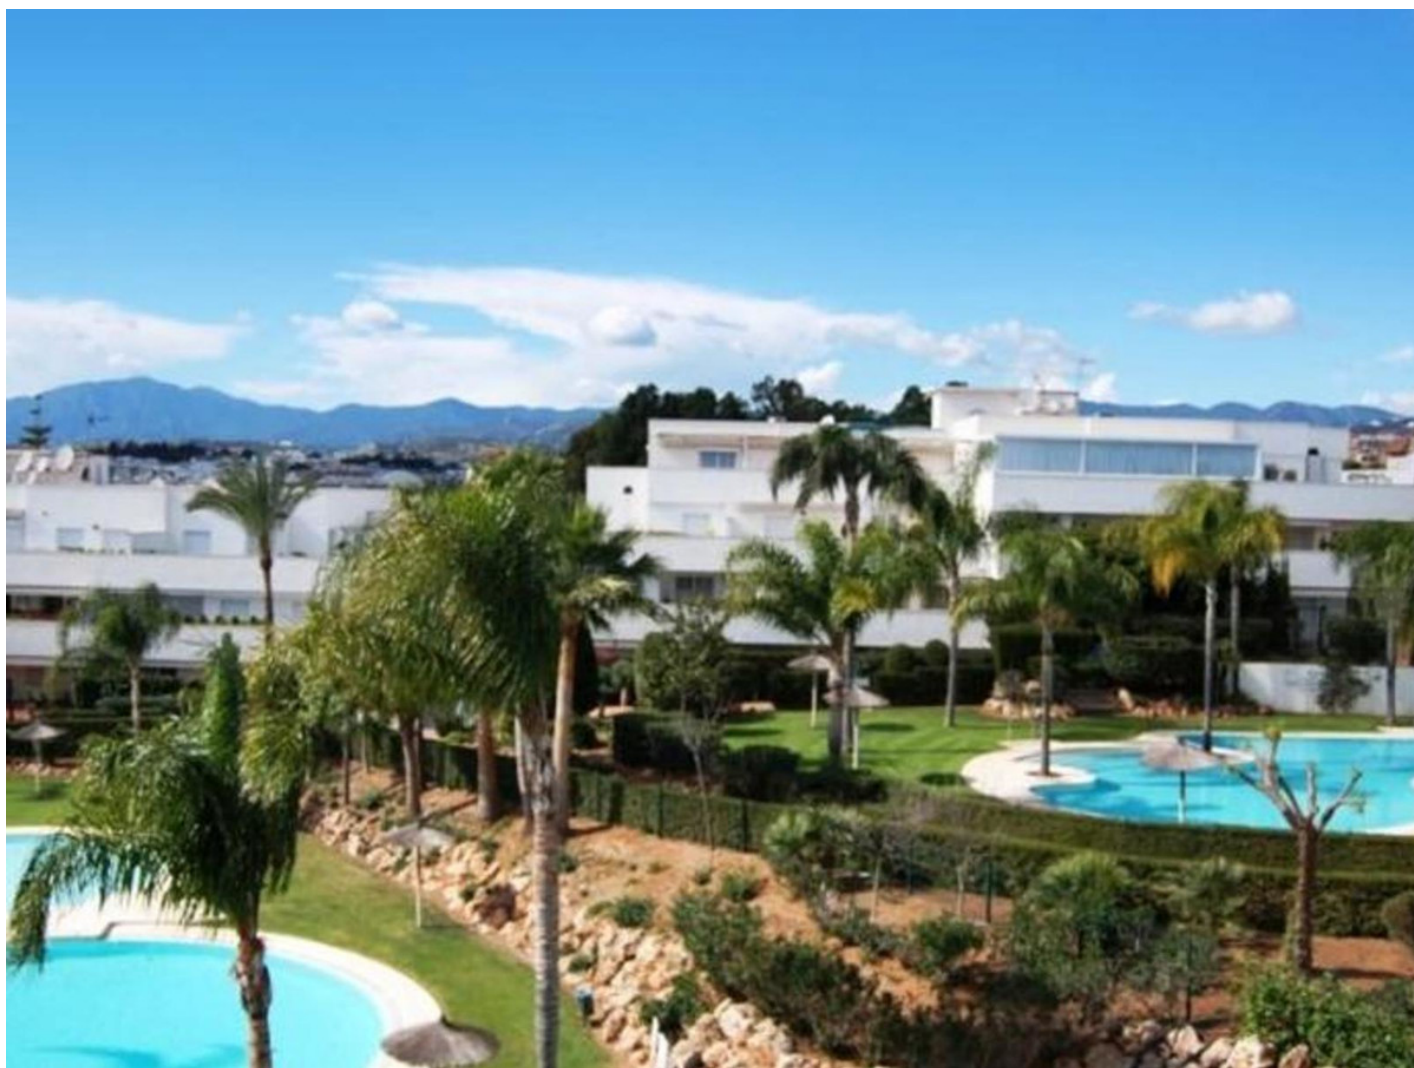

Apartamento en Nueva Andalucía

Referencia: R3555940

Dormitorios: 3

Baños: 2

M²: 120

Precio: 0 €

Alquiler: 1.300 € / Mes

A corto plazo:

€ / Semana

Estado: Alquiler, Vacacional

Tipo de propiedad:
Apartamento

Plazas: por petición

Día de la impresión : 7th
Julio 2024