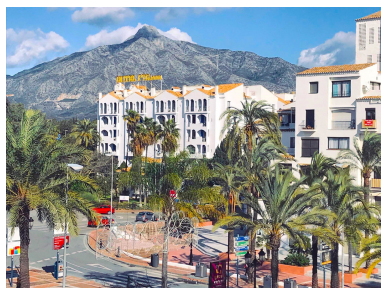

Plazas: por petición

Día de la impresión : 19th
Enero 2025

Descripción: Apartamento Planta Media, Puerto Banús, Costa del Sol. 2 Dormitorios, 2 Baños, Construidos 150 m², Terraza 18 m². Posición : Área Comercial, Lado de la Playa, Cerca de Puerto, Cerca de Tiendas, Cerca de Marina. Orientación : Sureste. Estado : Buen, Regular. Piscina : Comunitaria. Climatización : Aire Acondicionado. Vistas : Puerto, Calle. Características : Terraza Cubierta, Armarios Empotrados, Terraza Privada, Suelos de Mármol. Muebles : Sin Amueblar. Cocina : Equipada. Jardín : Comunitario. Seguridad : Recinto Cerrado, Portero Automático, Seguridad 24 Horas. Aparcamiento : Subterráneo. Categoría : Reventa.