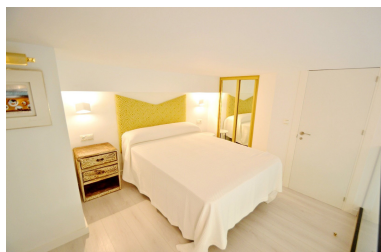

Apartamento en Puerto Banús

Referencia: R3546412

Dormitorios: 1

Baños: 2

M<sup>2</sup>: 65

Precio: 0 €

Alquiler: 1.100 € / Mes

A corto plazo:  
€ / Semana

Estado: Alquiler, Vacacional

Tipo de propiedad:  
Apartamento

Plazas: por petición

Día de la impresión : 7th  
Julio 2024

---

Descripción: Apartamento Planta Baja, Puerto Banús, Costa del Sol. 1 Dormitorio, 2 Baños, Construidos 65 m<sup>2</sup>, Terraza 10 m<sup>2</sup>. Posición : Primera línea de Playa, Área Comercial, Lado de la Playa, Puerto, Cerca de Puerto, Cerca del Mar, Cerca de Cuidad, Cerca de Colegios, Cerca de Marina, Complejo 1<sup>a</sup> Línea de Playa. Orientación : Este. Estado : Excelente. Piscina : Comunitaria. Climatización : Aire Acondicionado. Vistas : Jardín. Características : Terraza Cubierta, Ascensor, Armarios Empotrados, Cerca de Transporte, Terraza Privada, TV Satélite , Baño En-Suite, Suelos de Mármol, Doble acristalamiento, 24 Horas Recepción. Muebles : Amueblada. Cocina : Equipada. Jardin : Comunitario. Seguridad : Recinto Cerrado, Seguridad 24 Horas. Categoría : Frente a la playa.