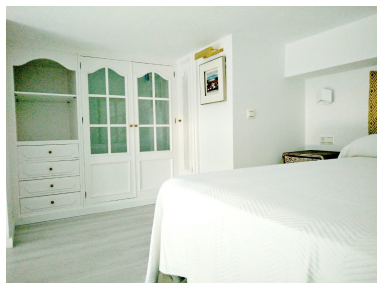

Apartamento en Puerto Banús

Referencia: R3546412

Dormitorios: 1

Baños: 2

M<sup>2</sup>: 65

Precio: 0 €

Alquiler: 1.100 € / Mes

A corto plazo:  
€ / Semana

Estado: Alquiler, Vacacional

Tipo de propiedad:  
Apartamento

Plazas: por petición

Día de la impresión : 7th  
Julio 2024

---

Descripción: Apartamento Planta Baja, Puerto Banús, Costa del Sol. 1 Dormitorio, 2 Baños, Construidos 65 m<sup>2</sup>, Terraza 10 m<sup>2</sup>. Posición : Primera línea de Playa, Área Comercial, Lado de la Playa, Puerto, Cerca de Puerto, Cerca del Mar, Cerca de Cuidad, Cerca de Colegios, Cerca de Marina, Complejo 1<sup>a</sup> Línea de Playa. Orientación : Este. Estado : Excelente. Piscina : Comunitaria. Climatización : Aire Acondicionado. Vistas : Jardín. Características : Terraza Cubierta, Ascensor, Armarios Empotrados, Cerca de Transporte, Terraza Privada, TV Satélite , Baño En-Suite, Suelos de Mármol, Doble acristalamiento, 24 Horas Recepción. Muebles : Amueblada. Cocina : Equipada. Jardin : Comunitario. Seguridad : Recinto Cerrado, Seguridad 24 Horas. Categoría : Frente a la playa.