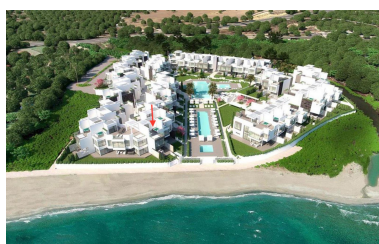

Plazas: por petición

Día de la impresión : 21st
Junio 2026

Descripción: Pareada, Estepona, Costa del Sol. 3 Dormitorios, 3 Baños, Construidos 249 m², Terraza 105 m². Posición : Primera línea de Playa, Ciudad, Lado de la Playa, Cerca de Puerto, Cerca de Marina, Urbanización, Complejo 1ª Línea de Playa. Orientación : Suroeste. Estado : Excelente, Nueva Construcción. Piscina : Comunitaria, Cubierta, Con Calefacción. Climatización : Aire Acondicionado, Chimenea, Suelo Radiante. Vistas : Mar, Puerto. Características : Terraza Cubierta, Armarios Empotrados, Terraza Privada, Gimnasio, Sauna, Lavadero, Baño En-Suite, Jacuzzi, Domotica, 24 Horas Recepción. Muebles : Amueblada. Cocina : Equipada. Jardin : Comunitario. Seguridad : Recinto Cerrado, Portero Automático, Seguridad 24 Horas. Aparcamiento : Subterráneo, Privado. Categoría : Frente a la playa, Casas de vacaciones, Lujo. Pareada, Estepona, Costa del Sol. 3 Dormitorios, 3 Baños, Construidos 274 m², Terraza 105 m², Jardin/Terreno 20 m². Posición : Primera línea de Playa, Ciudad, Lado de la Playa, Cerca de Puerto, Cerca de Marina, Urbanización, Complejo 1ª Línea de Playa. Orientación : Suroeste. Estado : Excelente, Nueva Construcción. Piscina : Comunitaria, Cubierta, Con Calefacción. Climatización : Aire Acondicionado, Chimenea, Suelo Radiante. Vistas : Mar, Puerto. Características : Terraza Cubierta, Armarios Empotrados, Terraza Privada, Gimnasio, Sauna, Lavadero, Baño En-Suite, Jacuzzi, Domotica, 24 Horas Recepción. Muebles : Amueblada. Cocina : Equipada. Jardin : Comunitario. Seguridad : Recinto Cerrado, Portero Automático, Seguridad 24 Horas. Aparcamiento : Subterráneo, Privado. Categoría : Frente a la playa, Casas de vacaciones, Lujo.

Destacado:

Frente a la playa, Nueva construcción, Piscina, Aire acondicionado, Vistas al mar, Jardín privado, Seguridad 24H, Plazas, Casa de vacaciones, Lujo