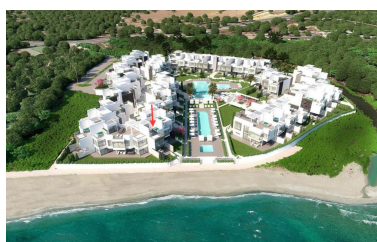

Plazas: por petición

Día de la impresión : 11th
Enero 2025

Descripción: Pareada, Estepona, Costa del Sol. 3 Dormitorios, 3 Baños, Construidos 249 m², Terraza 105 m². Posición : Primera línea de Playa, Ciudad, Lado de la Playa, Cerca de Puerto, Cerca de Marina, Urbanización, Complejo 1ª Línea de Playa. Orientación : Suroeste. Estado : Excelente, Nueva Construcción. Piscina : Comunitaria, Cubierta, Con Calefacción. Climatización : Aire Acondicionado, Chimenea, Suelo Radiante. Vistas : Mar, Puerto. Características : Terraza Cubierta, Armarios Empotrados, Terraza Privada, Gimnasio, Sauna, Lavadero, Baño En-Suite, Jacuzzi, Domotica, 24 Horas Recepción. Muebles : Amueblada. Cocina : Equipada. Jardin : Comunitario. Seguridad : Recinto Cerrado, Portero Automático, Seguridad 24 Horas. Aparcamiento : Subterráneo, Privado. Categoría : Frente a la playa, Casas de vacaciones, Lujo. Pareada, Estepona, Costa del Sol. 3 Dormitorios, 3 Baños, Construidos 274 m², Terraza 105 m², Jardin/Terreno 20 m². Posición : Primera línea de Playa, Ciudad, Lado de la Playa, Cerca de Puerto, Cerca de Marina, Urbanización, Complejo 1ª Línea de Playa. Orientación : Suroeste. Estado : Excelente, Nueva Construcción. Piscina : Comunitaria, Cubierta, Con Calefacción. Climatización : Aire Acondicionado, Chimenea, Suelo Radiante. Vistas : Mar, Puerto. Características : Terraza Cubierta, Armarios Empotrados, Terraza Privada, Gimnasio, Sauna, Lavadero, Baño En-Suite, Jacuzzi, Domotica, 24 Horas Recepción. Muebles : Amueblada. Cocina : Equipada. Jardin : Comunitario. Seguridad : Recinto Cerrado, Portero Automático, Seguridad 24 Horas. Aparcamiento : Subterráneo, Privado. Categoría : Frente a la playa, Casas de vacaciones, Lujo.

Destacado:

Frente a la playa, Nueva construcción, Piscina, Aire acondicionado, Vistas al mar, Jardín privado, Seguridad 24H, Plazas, Casa de vacaciones, Lujo