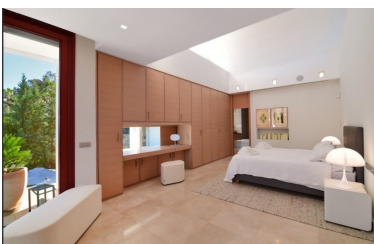

Villa en Nueva Andalucía

Referencia: R3532768

Dormitorios: 7

Baños: 7

M²: 610

Precio: 4.400.000 €

Estado: Venta

Tipo de propiedad: Villa

Plazas: por petición

Día de la impresión : 11th

Enero 2025

Descripción: Villa moderna contemporánea se encuentra en el corazón de Nueva Andalucía, a pocos minutos de Puerto Banús y Marbella. La propiedad comprende un uso excepcional de la luz y el espacio para capturar vistas panorámicas del mar Mediterráneo, el sendero de la montaña de La Concha y el valle del golf. La casa ofrece 7 dormitorios y 7 baños. Una gran sala de estar y 2 cocinas. Un gran jacuzzi en la terraza superior permite beneficiarse de las vistas panorámicas de día y de noche en el epítome del lujo. Además de gimnasio, sala de cine y sala de juegos con mesa de billar. En el exterior hay un bar moderno totalmente equipado con vinoteca y zona de barbacoa. Y puede relajarse con sus invitados en la piscina infinita climatizada disfrutando de total privacidad.