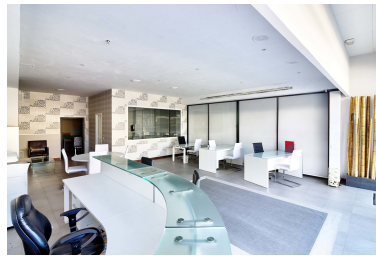

Precio: 0 €

Alquiler: 5.000 € / Mes

A corto plazo:

€ / Semana

Día de la impresión : 7th

Julio 2024

Descripción:Local comercial en Puerto Banús de 115 m², fachada de 10 m².

Destacado: