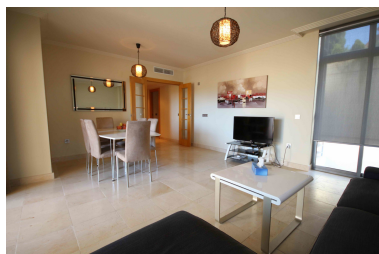

€ / Semana

Estado: Alquiler, Vacacional

Tipo de propiedad:  
Apartamento

Plazas: por petición

Día de la impresión : 7th  
Julio 2024

---

Descripción: Apartamento Planta Media, Benjarafe, Costa del Sol East. 2 Dormitorios, 2 Baños, Construidos 86 m<sup>2</sup>, Terraza 34 m<sup>2</sup>. Posición : Cerca de Golf, Cerca del Mar, Cerca de los Bosques, Urbanización. Orientación : Oeste. Estado : Excelente. Piscina : Comunitaria. Climatización : Aire Acondicionado. Vistas : Mar, Montaña, Golf, Panorámicas, Piscina. Características : Terraza Cubierta, Ascensor, Armarios Empotrados, Terraza Privada, TV Satélite , Trastero. Muebles : Amueblada. Cocina : Equipada. Jardín : Comunitario. Seguridad : Recinto Cerrado, Caja fuerte. Categoría : Reventa.