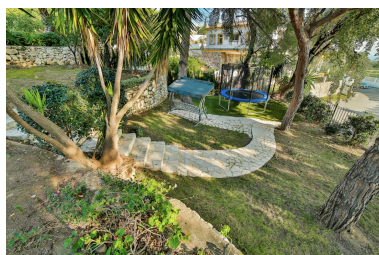

Parcela en El Rosario

Referencia: R3519301

Dormitorios: por petición

Baños: por petición

M<sup>2</sup>: 1.199

Precio: 680.000 €

Estado: Venta

Tipo de propiedad: Parcela Plazas: por petición

Día de la impresión : 27th  
Enero 2025

Descripción: Terreno Urbano, El Rosario, Costa del Sol. Jardin/Terreno 1199 m<sup>2</sup>. Posición : Cerca de Golf, Cerca de Ciudad, Cerca de Colegios, Cerca de los Bosques, Urbanización. Orientación : Sur.

---

Destacado:

Vistas al mar