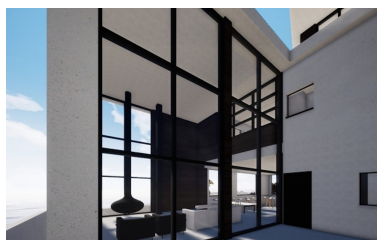

Parcela en El Rosario

Referencia: R3519301

Dormitorios: por petición

Baños: por petición

M<sup>2</sup>: 1.199

Precio: 680.000 €

Estado: Venta

Tipo de propiedad: Parcela Plazas: por petición

Día de la impresión : 27th  
Enero 2025

Descripción: Terreno Urbano, El Rosario, Costa del Sol. Jardin/Terreno 1199 m<sup>2</sup>. Posición : Cerca de Golf, Cerca de Ciudad, Cerca de Colegios, Cerca de los Bosques, Urbanización. Orientación : Sur.