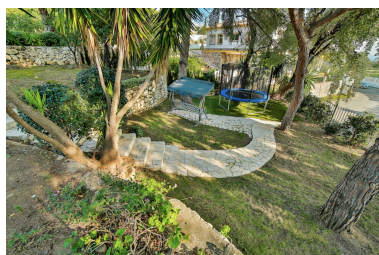

Parcela en El Rosario

Referencia: R3519301

Dormitorios: por petición

Baños: por petición

M²: 1.199

Precio: 680.000 €

Estado: Venta

Tipo de propiedad: Parcela Plazas: por petición

Día de la impresión : 17th
Abril 2026

Descripción: Terreno Urbano, El Rosario, Costa del Sol. Jardin/Terreno 1199 m². Posición : Cerca de Golf, Cerca de Ciudad, Cerca de Colegios, Cerca de los Bosques, Urbanización. Orientación : Sur.