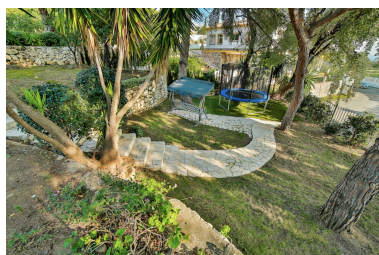

Parcela en El Rosario

Referencia: R3519301

Dormitorios: por petición

Baños: por petición

M²: 1.199

Precio: 680.000 €

Estado: Venta

Tipo de propiedad: Parcela Plazas: por petición

Día de la impresión : 19th
Junio 2026

Descripción: Terreno Urbano, El Rosario, Costa del Sol. Jardin/Terreno 1199 m². Posición : Cerca de Golf, Cerca de Ciudad, Cerca de Colegios, Cerca de los Bosques, Urbanización. Orientación : Sur.