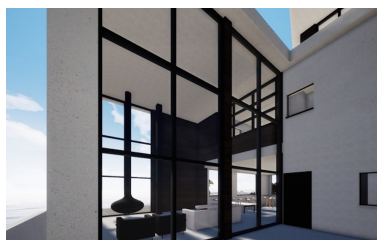

Parcela en El Rosario

Referencia: R3519301

Dormitorios: por petición

Baños: por petición

M²: 1.199

Precio: 680.000 €

Estado: Venta

Tipo de propiedad: Parcela Plazas: por petición

Día de la impresión : 17th
Abril 2026

Descripción: Terreno Urbano, El Rosario, Costa del Sol. Jardin/Terreno 1199 m². Posición : Cerca de Golf, Cerca de Ciudad, Cerca de Colegios, Cerca de los Bosques, Urbanización. Orientación : Sur.

Destacado:

Vistas al mar