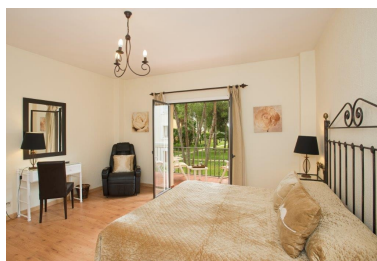

Apartamento en Puerto Banús

Referencia: R3518992

Dormitorios: 2

Baños: 2

M<sup>2</sup>: 146

Precio: 680.000 €

Estado: Venta

Tipo de propiedad:  
Apartamento

Plazas: por petición

Día de la impresión : 22nd  
Enero 2025

---

Descripción: En primera LINEA PLAYA y con Fantásticas vistas al mar desde que entras en este apartamento de 2 dormitorios y 2 baños. Urbanización con jardines tropicales privados, Conserje / seguridad 24h, y 2 piscinas. Al entrar nos encontramos con un Hall amplio y cuadrado, ya se ve el mar desde aquí, parece un cuadro. Desde aquí se accede al salón y terraza orientado al sur a los jardines y al mar. A la parte sur se encuentra el dormitorio principal con baño en suite reformado y con ducha a ras de suelo también con terraza muy soleada durante el día. El otro dormitorio tiene balcon y vistas hacia la montaña . El otro baño de la entrada tiene bañera. La cocina moderna está totalmente equipada. Hay una ventana de servicio desde la cocina hasta la zona de comedor. Parking incluido.