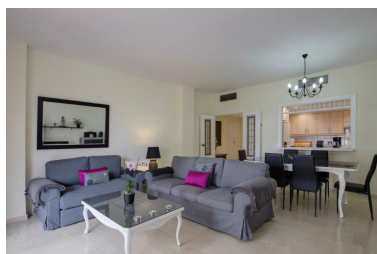

Apartamento en Puerto Banús

Referencia: R3518992

Dormitorios: 2

Baños: 2

M<sup>2</sup>: 146

Precio: 680.000 €

Estado: Venta

Tipo de propiedad:  
Apartamento

Plazas: por petición

Día de la impresión : 22nd  
Enero 2025

---

Descripción: En primera LINEA PLAYA y con Fantásticas vistas al mar desde que entras en este apartamento de 2 dormitorios y 2 baños. Urbanización con jardines tropicales privados, Conserje / seguridad 24h, y 2 piscinas. Al entrar nos encontramos con un Hall amplio y cuadrado, ya se ve el mar desde aquí, parece un cuadro. Desde aquí se accede al salón y terraza orientado al sur a los jardines y al mar. A la parte sur se encuentra el dormitorio principal con baño en suite reformado y con ducha a ras de suelo también con terraza muy soleada durante el día. El otro dormitorio tiene balcon y vistas hacia la montaña . El otro baño de la entrada tiene bañera. La cocina moderna está totalmente equipada. Hay una ventana de servicio desde la cocina hasta la zona de comedor. Parking incluido.