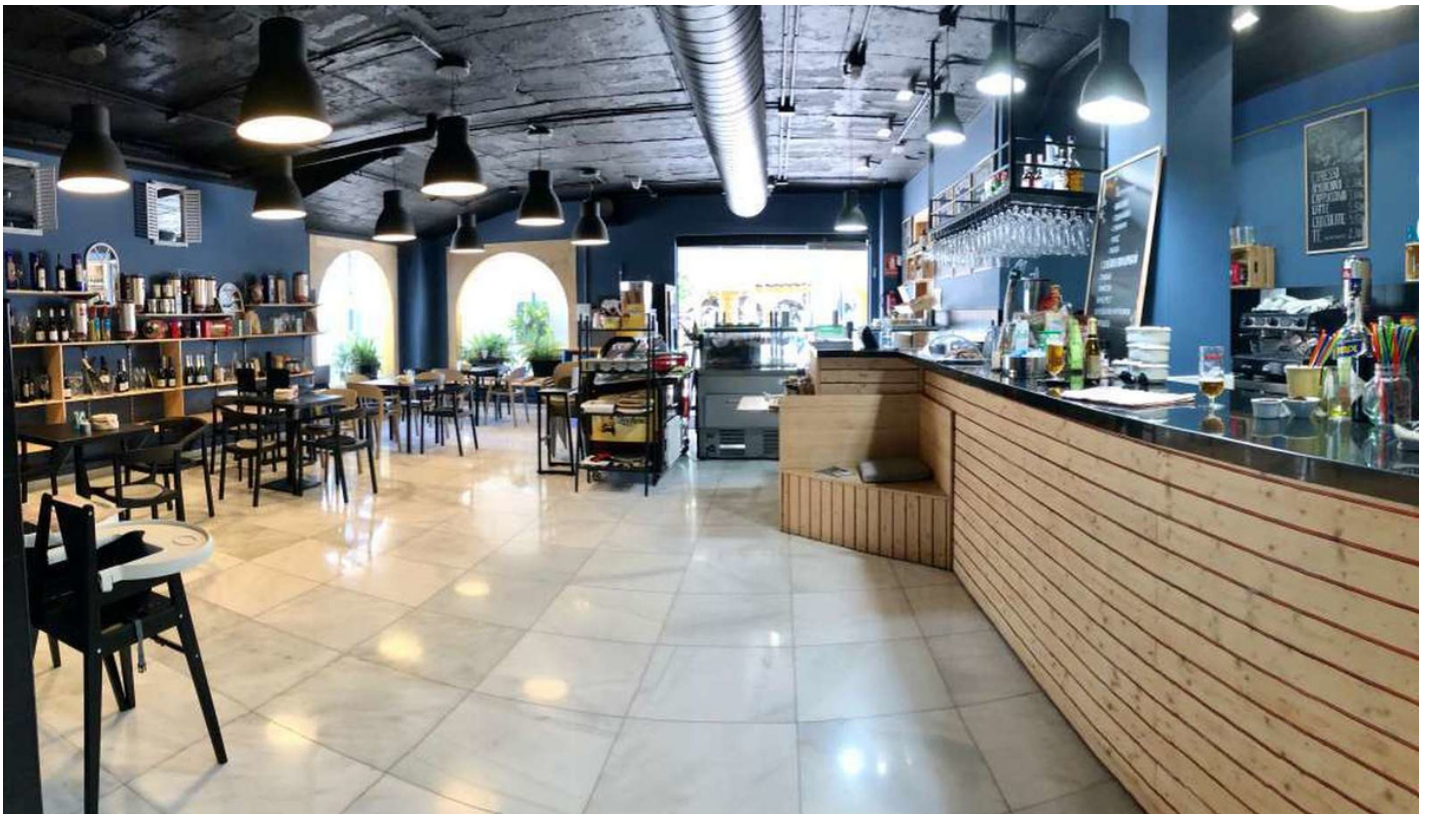

Comercial en Puerto Banús

Referencia: R3483754

Dormitorios: por petición

Baños: 2

M²: 171

Precio: 0 €

Alquiler: 6.000 € / Mes

A corto plazo:

€ / Semana

Estado: Alquiler, Vacacional

Tipo de propiedad:
Comercial

Plazas: por petición

Día de la impresión : 7th
Julio 2024

Descripción: Disponible a partir del 1 de DICIEMBRE de 2021 !! Gran oportunidad de alquilar la propiedad comercial en Puerto Banús, Marbella. Esta zona es popular entre turistas y residentes, a solo 100 metros del mar. Era un restaurante con su propia Panadería & Pastelería. Tiene 171 metros cuadrados, incluida la amplia cocina (se puede convertir en otra habitación), 2 baños para invitados. Esta propiedad se puede utilizar como restaurante / bar, floristería o como oficina.