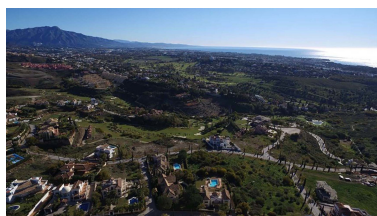

Día de la impresión : 21st  
Septiembre 2024

Descripción:A la venta, este proyecto original llave en mano, de una villa moderna, diseñada en una sola planta, situada dentro de Los Flamings Golf, una exclusiva urbanización cerrada, con vistas panorámicas al mar. El diseño innovador y moderno hace que esta villa disfrute de espacios habitables muy cómodos, con techos de doble altura en cada habitación, todo distribuido en un solo nivel. El precio es muy competitivo para esta zona tan exclusiva, dentro de un Golf Resort y la villa disfrutará de fantásticas vistas al mar y la montaña. El precio listado corresponde a la parcela únicamente.

---

Destacado:

Vistas al mar, Jardín privado, Seguridad 24H, Plazas