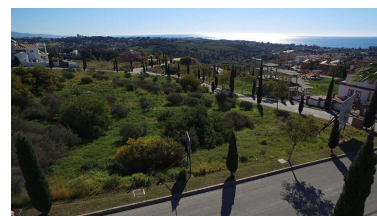

Día de la impresión : 21st  
Septiembre 2024

Descripción:A la venta, este proyecto original llave en mano, de una villa moderna, diseñada en una sola planta, situada dentro de Los Flamings Golf, una exclusiva urbanización cerrada, con vistas panorámicas al mar. El diseño innovador y moderno hace que esta villa disfrute de espacios habitables muy cómodos, con techos de doble altura en cada habitación, todo distribuido en un solo nivel. El precio es muy competitivo para esta zona tan exclusiva, dentro de un Golf Resort y la villa disfrutará de fantásticas vistas al mar y la montaña. El precio listado corresponde a la parcela únicamente.

---

Destacado:

Vistas al mar, Jardín privado, Seguridad 24H, Plazas