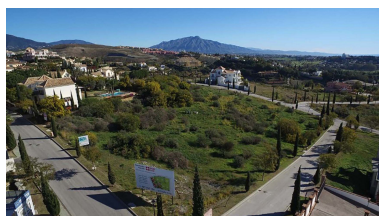

Día de la impresión : 22nd  
Enero 2025

Descripción:A la venta, este proyecto original llave en mano, de una villa moderna, diseñada en una sola planta, situada dentro de Los Flamings Golf, una exclusiva urbanización cerrada, con vistas panorámicas al mar. El diseño innovador y moderno hace que esta villa disfrute de espacios habitables muy cómodos, con techos de doble altura en cada habitación, todo distribuido en un solo nivel. El precio es muy competitivo para esta zona tan exclusiva, dentro de un Golf Resort y la villa disfrutará de fantásticas vistas al mar y la montaña. El precio listado corresponde a la parcela únicamente.

---

Destacado:

Vistas al mar, Jardín privado, Seguridad 24H, Plazas