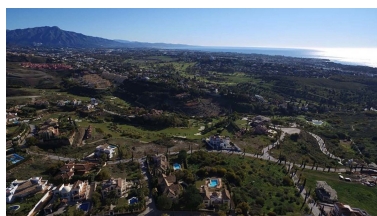

Día de la impresión : 22nd  
Enero 2025

Descripción:A la venta, este proyecto original llave en mano, de una villa moderna, diseñada en una sola planta, situada dentro de Los Flamings Golf, una exclusiva urbanización cerrada, con vistas panorámicas al mar. El diseño innovador y moderno hace que esta villa disfrute de espacios habitables muy cómodos, con techos de doble altura en cada habitación, todo distribuido en un solo nivel. El precio es muy competitivo para esta zona tan exclusiva, dentro de un Golf Resort y la villa disfrutará de fantásticas vistas al mar y la montaña. El precio listado corresponde a la parcela únicamente.

---

Destacado:

Vistas al mar, Jardín privado, Seguridad 24H, Plazas