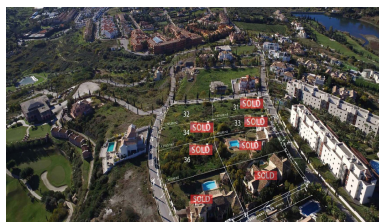

Parcela en Benahavís

Referencia: R3469501

Dormitorios: por petición

Baños: por petición

M<sup>2</sup>: 590

Precio: 890.000 €

Estado: Venta

Tipo de propiedad: Parcela Plazas: por petición

Día de la impresión : 21st  
Septiembre 2024

Descripción:A la venta, este proyecto original llave en mano, de una villa moderna, diseñada en una sola planta, situada dentro de Los Flamings Golf, una exclusiva urbanización cerrada, con vistas panorámicas al mar. El diseño innovador y moderno hace que esta villa disfrute de espacios habitables muy cómodos, con techos de doble altura en cada habitación, todo distribuido en un solo nivel. El precio es muy competitivo para esta zona tan exclusiva, dentro de un Golf Resort y la villa disfrutará de fantásticas vistas al mar y la montaña. El precio listado corresponde a la parcela únicamente.

---

Destacado:

Vistas al mar, Jardín privado, Seguridad 24H, Plazas