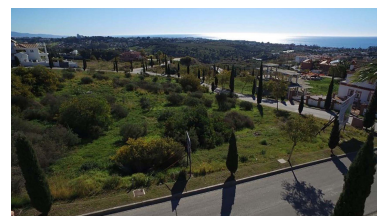

Día de la impresión : 22nd  
Enero 2025

Descripción:A la venta, este proyecto original llave en mano, de una villa moderna, diseñada en una sola planta, situada dentro de Los Flamings Golf, una exclusiva urbanización cerrada, con vistas panorámicas al mar. El diseño innovador y moderno hace que esta villa disfrute de espacios habitables muy cómodos, con techos de doble altura en cada habitación, todo distribuido en un solo nivel. El precio es muy competitivo para esta zona tan exclusiva, dentro de un Golf Resort y la villa disfrutará de fantásticas vistas al mar y la montaña. El precio listado corresponde a la parcela únicamente.

---

Destacado:

Vistas al mar, Jardín privado, Seguridad 24H, Plazas