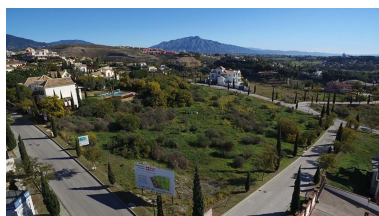

Día de la impresión : 21st  
Septiembre 2024

Descripción:A la venta, este proyecto original llave en mano, de una villa moderna, diseñada en una sola planta, situada dentro de Los Flamings Golf, una exclusiva urbanización cerrada, con vistas panorámicas al mar. El diseño innovador y moderno hace que esta villa disfrute de espacios habitables muy cómodos, con techos de doble altura en cada habitación, todo distribuido en un solo nivel. El precio es muy competitivo para esta zona tan exclusiva, dentro de un Golf Resort y la villa disfrutará de fantásticas vistas al mar y la montaña. El precio listado corresponde a la parcela únicamente.

---

Destacado:

Vistas al mar, Jardín privado, Seguridad 24H, Plazas