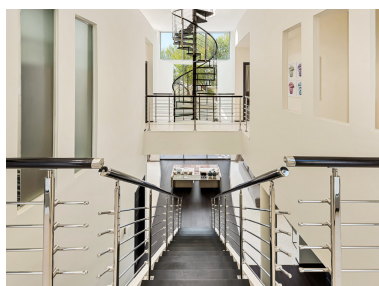

Plazas: por petición

Día de la impresión : 22nd
Enero 2025

Descripción: Casa adosada, de superficie construida 290 m2, distribuidos en 2 habitaciones, 2 baños, cocina totalmente equipada, salon - comedor con chimenea, amplias terrazas (una de ellas en el solarium) y porches. Entre los acabados de la casa cabe destacar: Domótica para iluminación y alarma, aire acondicionado, suelo radiante, video-portero, bañeras de hidromasaje, lavabos encastrados en mármol, armarios empotrados, ascensor y mucho más. Precio incluye 2 plazas de garaje y trastero. Exclusivo complejo residencial en prestigiosa zona de Sierra Blanca ofrece Spa, sauna, baño turco, piscinas, gimnasio y seguridad 24 horas