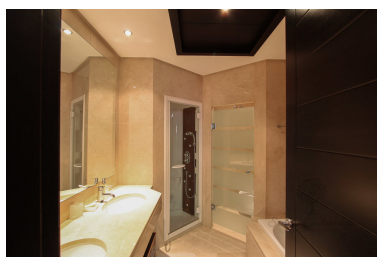

Apartamento en Puerto Banús

Referencia: R3461908

Dormitorios: 2

Baños: 2

M²: 152

Precio: 2.500.000 €

Estado: Venta

Tipo de propiedad:
Apartamento

Plazas: por petición

Día de la impresión : 22nd
Enero 2025

Descripción: Magnífica propiedad situada en la exclusiva urbanización Malibu, ubicada en primera línea de playa muy próximo a Puerto Banus. Malibu se caracteriza por ser una de las urbanizaciones más reconocidas en esta zona por sus altas calidades de construcción y terminaciones así como por sus preciosas zonas comunitarias.