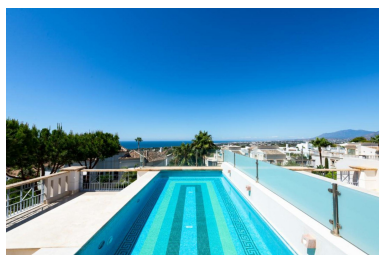

Plazas: por petición

Día de la impresión : 22nd
Enero 2025

Descripción:En la famosa Sierra Blanca, cerca de la Milla de Oro, se encuentra este complejo de lujo con sólo 15 casas adosadas. Tranquilo y céntrico en una zona segura con jardín tropical y cascadas. Amplio y moderno chalet adosado de 5 habitaciones, cocina de gran calidad con electrodomésticos Gaggenau, piscina privada, jardín privado y una maravillosa vista al mar. La propiedad tiene un garaje para 2 coches.

Destacado:

Piscina, Aire acondicionado, Vistas al mar, Jardín privado, Ascensor, Sistema de alarma, Plazas, Lujo