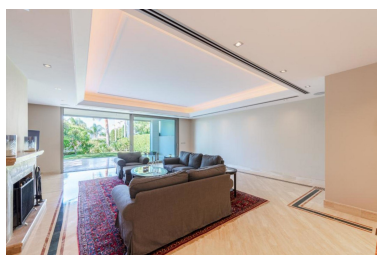

Plazas: por petición

Día de la impresión : 22nd
Enero 2025

Descripción:En la famosa Sierra Blanca, cerca de la Milla de Oro, se encuentra este complejo de lujo con sólo 15 casas adosadas. Tranquilo y céntrico en una zona segura con jardín tropical y cascadas. Amplio y moderno chalet adosado de 5 habitaciones, cocina de gran calidad con electrodomésticos Gaggenau, piscina privada, jardín privado y una maravillosa vista al mar. La propiedad tiene un garaje para 2 coches.