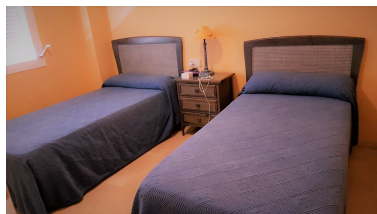

Ático en Puerto Banús

Referencia: R3442663

Dormitorios: 2

Baños: 2

M<sup>2</sup>: 110

Precio: 0 €

Alquiler: 0 € / Mes

A corto plazo:  
desde 1.850 hasta 2.000 € /  
Semana

Estado: Alquiler, Vacacional Tipo de propiedad: Ático

Plazas: por petición

Día de la impresión : 8th  
Julio 2024

---

Descripción:- ÁTICO DUPLEX A 50 MTRS. DE LA PLAYA - En pleno centro de Puerto Banus se encuentra este excepcional complejo con un maravilloso jardín tropical, 4 piscinas y pista de padel tenis. Su perfecta ubicación le permite ir a todas partes sin necesidad de coger el coche. Puerto Banus ofrece actividades para todas las edades, restaurantes de comida tradicional e internacional, varios centros comerciales, cine, zonas de ocio, paradas de autobús y taxi para estar en pocos min. all centro de Marbella. Este apartamento consta de hall de entrada, salón comedor, cocina completamente equipada y dormitorio principal en suit. En la planta superior se encuentra el solárium donde poder descansar y disfrutar de las vistas a la piscina. Aire acondicionado, garaje.