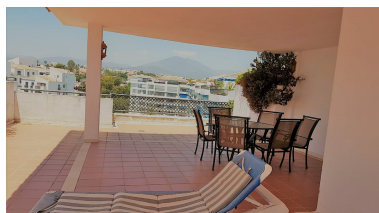

Estado: Alquiler, Vacacional Tipo de propiedad: Ático

Plazas: por petición

Día de la impresión : 8th  
Julio 2024

---

Descripción:- ÁTICO DUPLEX A 50 MTRS. DE LA PLAYA - En pleno centro de Puerto Banus se encuentra este excepcional complejo con un maravilloso jardín tropical, 4 piscinas y pista de padel tenis. Su perfecta ubicación le permite ir a todas partes sin necesidad de coger el coche. Puerto Banus ofrece actividades para todas las edades, restaurantes de comida tradicional e internacional, varios centros comerciales, cine, zonas de ocio, paradas de autobús y taxi para estar en pocos min. all centro de Marbella. Este apartamento consta de hall de entrada, salón comedor, cocina completamente equipada y dormitorio principal en suit. En la planta superior se encuentra el solárium donde poder descansar y disfrutar de las vistas a la piscina. Aire acondicionado, garaje.