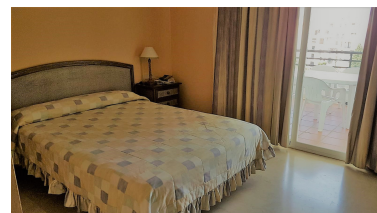

Ático en Puerto Banús

Referencia: R3442663

Dormitorios: 2

Baños: 2

M<sup>2</sup>: 110

Precio: 0 €

Alquiler: 0 € / Mes

A corto plazo:  
desde 1.850 hasta 2.000 € /  
Semana

Estado: Alquiler, Vacacional Tipo de propiedad: Ático

Plazas: por petición

Día de la impresión : 8th  
Julio 2024

---

Descripción:- ÁTICO DUPLEX A 50 MTRS. DE LA PLAYA - En pleno centro de Puerto Banus se encuentra este excepcional complejo con un maravilloso jardín tropical, 4 piscinas y pista de padel tenis. Su perfecta ubicación le permite ir a todas partes sin necesidad de coger el coche. Puerto Banus ofrece actividades para todas las edades, restaurantes de comida tradicional e internacional, varios centros comerciales, cine, zonas de ocio, paradas de autobús y taxi para estar en pocos min. all centro de Marbella. Este apartamento consta de hall de entrada, salón comedor, cocina completamente equipada y dormitorio principal en suit. En la planta superior se encuentra el solárium donde poder descansar y disfrutar de las vistas a la piscina. Aire acondicionado, garaje.