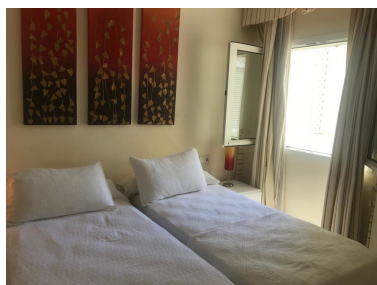

Apartamento en Puerto Banús

Referencia: R3437017

Dormitorios: 2

Baños: 2

M²: 96

Precio: 0 €

Alquiler: 0 € / Mes

A corto plazo:
desde 1.500 hasta 2.700 € /
Semana

Estado: Alquiler, Vacacional

Tipo de propiedad:
Apartamento

Plazas: por petición

Día de la impresión : 8th
Julio 2024

Descripción: Apartamento Planta Media, Puerto Banús, Costa del Sol. 2 Dormitorios, 2 Baños, Construidos 96 m², Terraza 10 m². Posición : Lado de la Playa, Puerto, Cerca de Puerto, Cerca de Tiendas, Cerca del Mar, Urbanización, Complejo 1ª Línea de Playa. Orientación : Sur. Estado : Excelente. Piscina : Comunitaria. Climatización : Aire Acondicionado. Vistas : Piscina. Características : Terraza Cubierta, Cerca de Transporte, ADSL / WIFI, Suelos de Mármol, Fibra óptica. Muebles : Amueblada. Cocina : Equipada. Jardín : Comunitario. Seguridad : Recinto Cerrado, Alarma, Seguridad 24 Horas. Aparcamiento : Subterráneo. Categoría : Frente a la playa, Casas de vacaciones, Lujo.