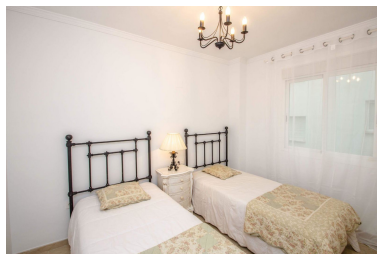

Apartamento en Puerto Banús

Referencia: R3414847

Dormitorios: 2

Baños: 2

M²: 98

Precio: 580.000 €

Estado: Venta

Tipo de propiedad:
Apartamento

Plazas: por petición

Día de la impresión : 15th
Enero 2025

Descripción: Apartamento Planta Media, Puerto Banús, Costa del Sol. 2 Dormitorios, 2 Baños, Construidos 95 m², Terraza 15 m². Posición : Cerca de Golf, Cerca de Puerto, Cerca del Mar, Cerca de Cuidad, Cerca de Colegios, Urbanización. Estado : Excelente, Reformado Recientemente. Piscina : Comunitaria. Vistas : Urbanas.