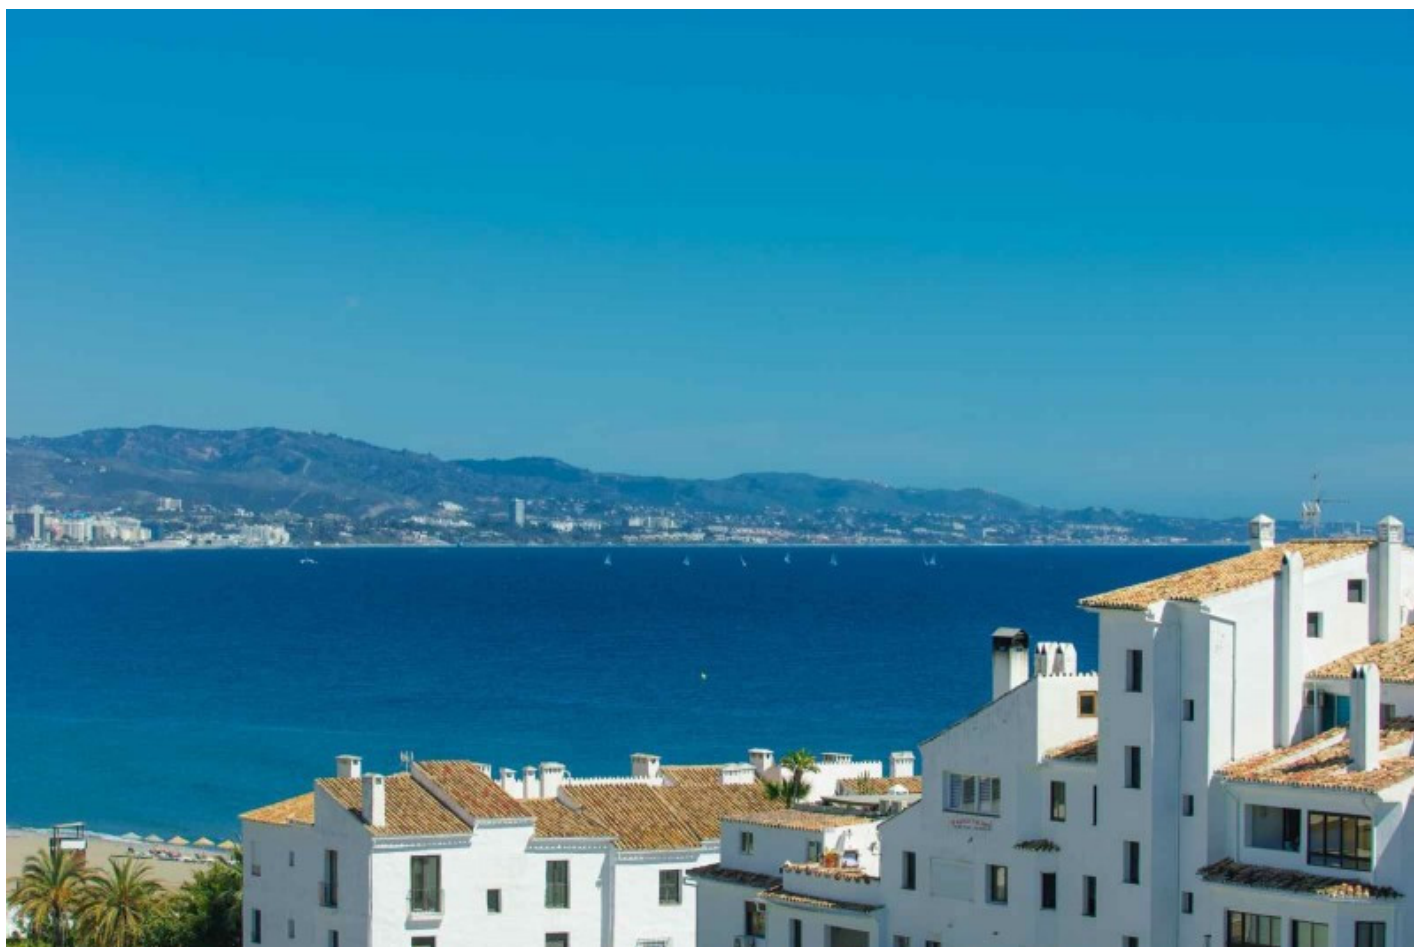

Apartamento en Puerto Banús

Referencia: R3405958

Dormitorios: 2

Baños: 2

M²: 100

Precio: 0 €

Alquiler: 1.500 € / Mes

A corto plazo:
desde 1.500 hasta 1.800 € /
Semana

Estado: Alquiler, Vacacional

Tipo de propiedad:
Apartamento

Plazas: por petición

Día de la impresión : 8th
Julio 2024

Descripción: Bonito piso de dos dormitorios y dos baños en el corazón de Puerto Banús, cuenta con una vista abierta de mar, Marbella y todos los comercios de este enclave, el piso está en una planta 7º con muy buenas vistas. Bien amueblado, acogedor y soleado este piso consta de 100 m2 construidos y 20 m2 de terraza, totalmente equipado, limpio y en buenas condiciones para entrar a vivir. La urbanización tiene seguridad 24 horas, gimnasio, piscina cubierta, y saunas para que pueda disfrutar de todas las comodidades. Se alquila en temporada corta, verano, Semana Santa y por meses en invierno.