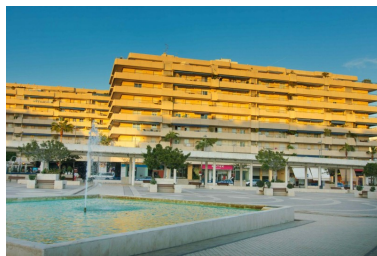

Estado: Alquiler, Vacacional

Tipo de propiedad:
Apartamento

Plazas: por petición

Día de la impresión : 8th
Julio 2024

Descripción: Bonito piso de dos dormitorios y dos baños en el corazón de Puerto Banús, cuenta con una vista abierta de mar, Marbella y todos los comercios de este enclave, el piso está en una planta 7º con muy buenas vistas. Bien amueblado, acogedor y soleado este piso consta de 100 m2 construidos y 20 m2 de terraza, totalmente equipado, limpio y en buenas condiciones para entrar a vivir. La urbanización tiene seguridad 24 horas, gimnasio, piscina cubierta, y saunas para que pueda disfrutar de todas las comodidades. Se alquila en temporada corta, verano, Semana Santa y por meses en invierno.