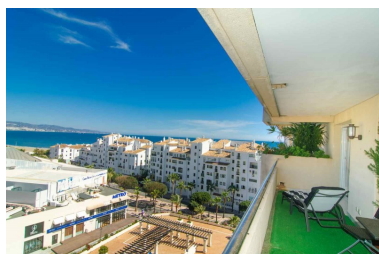

Estado: Alquiler, Vacacional

Tipo de propiedad:
Apartamento

Plazas: por petición

Día de la impresión : 8th
Julio 2024

Descripción: Bonito piso de dos dormitorios y dos baños en el corazón de Puerto Banús, cuenta con una vista abierta de mar, Marbella y todos los comercios de este enclave, el piso está en una planta 7º con muy buenas vistas. Bien amueblado, acogedor y soleado este piso consta de 100 m2 construidos y 20 m2 de terraza, totalmente equipado, limpio y en buenas condiciones para entrar a vivir. La urbanización tiene seguridad 24 horas, gimnasio, piscina cubierta, y saunas para que pueda disfrutar de todas las comodidades. Se alquila en temporada corta, verano, Semana Santa y por meses en invierno.

Destacado:

Frente a la playa, Piscina, Aire acondicionado, Vistas al mar, Vistas a la montaña, Ascensor, Jardín privado, Seguridad 24H