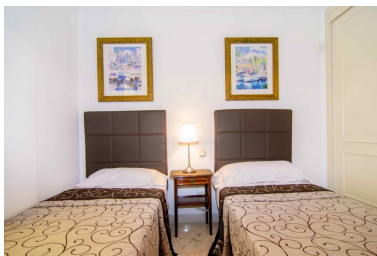

Apartamento en Puerto Banús

Referencia: R3405958

Dormitorios: 2

Baños: 2

M²: 100

Precio: 0 €

Alquiler: 1.500 € / Mes

A corto plazo:
desde 1.500 hasta 1.800 € /
Semana

Estado: Alquiler, Vacacional

Tipo de propiedad:
Apartamento

Plazas: por petición

Día de la impresión : 8th
Julio 2024

Descripción: Bonito piso de dos dormitorios y dos baños en el corazón de Puerto Banús, cuenta con una vista abierta de mar, Marbella y todos los comercios de este enclave, el piso está en una planta 7º con muy buenas vistas. Bien amueblado, acogedor y soleado este piso consta de 100 m2 construidos y 20 m2 de terraza, totalmente equipado, limpio y en buenas condiciones para entrar a vivir. La urbanización tiene seguridad 24 horas, gimnasio, piscina cubierta, y saunas para que pueda disfrutar de todas las comodidades. Se alquila en temporada corta, verano, Semana Santa y por meses en invierno.