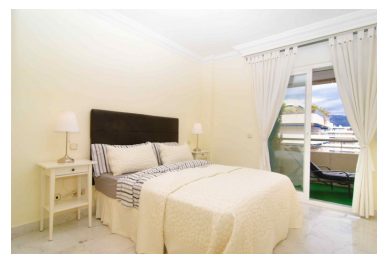

Apartamento en Puerto Banús

Referencia: R3405958

Dormitorios: 2

Baños: 2

M²: 100

Precio: 0 €

Alquiler: 1.500 € / Mes

A corto plazo:
desde 1.500 hasta 1.800 € /
Semana

Estado: Alquiler, Vacacional

Tipo de propiedad:
Apartamento

Plazas: por petición

Día de la impresión : 8th
Julio 2024

Descripción: Bonito piso de dos dormitorios y dos baños en el corazón de Puerto Banús, cuenta con una vista abierta de mar, Marbella y todos los comercios de este enclave, el piso está en una planta 7º con muy buenas vistas. Bien amueblado, acogedor y soleado este piso consta de 100 m2 construidos y 20 m2 de terraza, totalmente equipado, limpio y en buenas condiciones para entrar a vivir. La urbanización tiene seguridad 24 horas, gimnasio, piscina cubierta, y saunas para que pueda disfrutar de todas las comodidades. Se alquila en temporada corta, verano, Semana Santa y por meses en invierno.