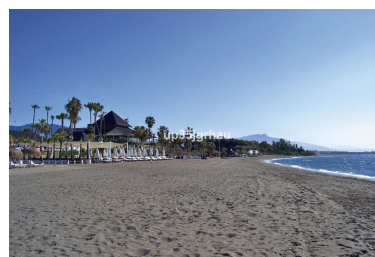

Día de la impresión : 28th  
Octubre 2024

Descripción:FANTASTICA FINCA CERCA DEL MAR Y VISTAS PANORAMICAS, TIENE PEQUEÑA CASA DE 1 DORMITORIOS Y OTRA MAS GRANDE EN RUINAS PARA REFORMAR. JUNTO A CAMPOS DE GOLF, ARBOLES FRUTALES Y VIÑAS Terreno Rustico, Estepona, Costa del Sol. Jardin/Terreno 30000 m². Posición : Primera línea de Golf, Lado de la Playa, Cerca de Golf, Cerca de Puerto, Cerca del Mar, Cerca de Ciudad, Cerca de Colegios, Cerca de Marina, Urbanización. Orientación : Este, Sureste, Sur, Suroeste, Oeste. Estado : Necesita Reformas. Vistas : Mar, Montaña, Golf, Panorámicas. Características : Cerca de Transporte, Casa de Huéspedes, Establos. Categoría : Ganga, Golf, Inversion, Reducido.

---

Destacado:

Vistas al mar, Vistas a la montaña, Golf, Inversión