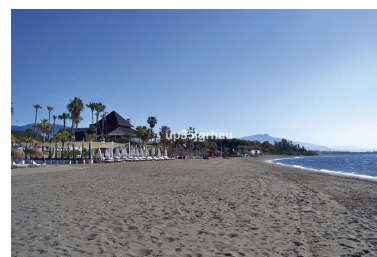

Día de la impresión : 19th  
Enero 2025

Descripción:FANTASTICA FINCA CERCA DEL MAR Y VISTAS PANORAMICAS, TIENE PEQUEÑA CASA DE 1 DORMITORIOS Y OTRA MAS GRANDE EN RUINAS PARA REFORMAR. JUNTO A CAMPOS DE GOLF, ARBOLES FRUTALES Y VIÑAS Terreno Rustico, Estepona, Costa del Sol. Jardin/Terreno 30000 m². Posición : Primera línea de Golf, Lado de la Playa, Cerca de Golf, Cerca de Puerto, Cerca del Mar, Cerca de Ciudad, Cerca de Colegios, Cerca de Marina, Urbanización. Orientación : Este, Sureste, Sur, Suroeste, Oeste. Estado : Necesita Reformas. Vistas : Mar, Montaña, Golf, Panorámicas. Características : Cerca de Transporte, Casa de Huéspedes, Establos. Categoría : Ganga, Golf, Inversion, Reducido.

---

Destacado:

Vistas al mar, Vistas a la montaña, Golf, Inversión