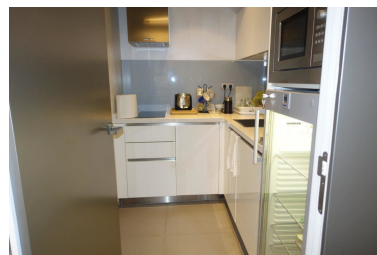

Comercial en Puerto Banús

Referencia: R3350650

Dormitorios: por petición

Baños: por petición

M²: 150

Precio: 850.000 €

Estado: Venta

Tipo de propiedad:
Comercial

Plazas: por petición

Día de la impresión : 22nd
Enero 2025

Descripción: Fantástica oficina reformada en el centro de Puerto Banús. Totalmente equipada.

Destacado:

Aire acondicionado, Calefacción, Lujo