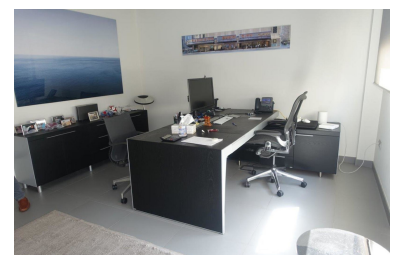

Comercial en Puerto Banús

Referencia: R3350650

Dormitorios: por petición

Baños: por petición

M²: 150

Precio: 850.000 €

Estado: Venta

Tipo de propiedad:
Comercial

Plazas: por petición

Día de la impresión : 22nd
Enero 2025

Descripción: Fantástica oficina reformada en el centro de Puerto Banús. Totalmente equipada.

Destacado:

Aire acondicionado, Calefacción, Lujo