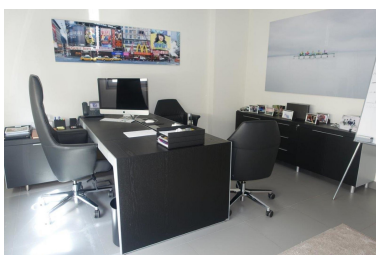

Comercial en Puerto Banús

Referencia: R3350650

Dormitorios: por petición

Baños: por petición

M²: 150

Precio: 850.000 €

Estado: Venta

Tipo de propiedad:
Comercial

Plazas: por petición

Día de la impresión : 22nd
Enero 2025

Descripción: Fantástica oficina reformada en el centro de Puerto Banús. Totalmente equipada.

Destacado:

Aire acondicionado, Calefacción, Lujo