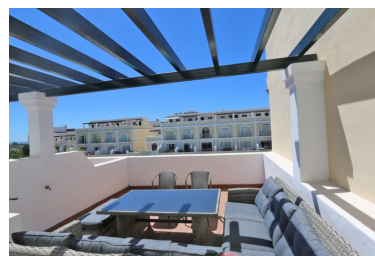

desde 950 hasta 1.450 € /
Semana

Estado: Alquiler, Vacacional Tipo de propiedad: Casa

Plazas: por petición

Día de la impresión : 8th
Julio 2024

Descripción: Numero de Registro Turistico VFT/MA/11849 Adosado muy bonito situado en el complejo popular de Aloha Gardens en Nueva Andalucia muy cerca a Puerto Banus .Acceso directo a la piscina. Tiene 2 dormitorios y dos baños en la planta superior donde el dormitorio principal tiene con cama de matrimonio y la de invitados 2 camas individuales. La planta baja consta de cocina, un amplio salón comedor y un aseo. Vistas a la piscina y Jardín, vista panorámica desde el solárium. La comunidad ofrece: 3 piscinas, de los cuales una está climatizada, garaje, seguridad 24 horas y un gimnasio. A 2 minutos de Puerto Banus.Cerca a todos los servicios

Destacado:

Piscina, Aire acondicionado, Vistas al mar, Jardín privado, Ascensor, Plazas