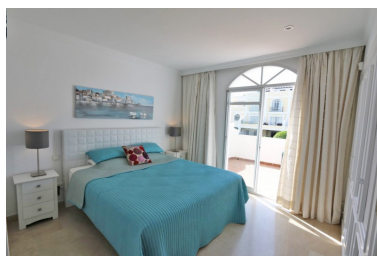

desde 950 hasta 1.450 € /
Semana

Estado: Alquiler, Vacacional Tipo de propiedad: Casa

Plazas: por petición

Día de la impresión : 8th
Julio 2024

Descripción: Numero de Registro Turistico VFT/MA/11849 Adosado muy bonito situado en el complejo popular de Aloha Gardens en Nueva Andalucia muy cerca a Puerto Banus .Acceso directo a la piscina. Tiene 2 dormitorios y dos baños en la planta superior donde el dormitorio principal tiene con cama de matrimonio y la de invitados 2 camas individuales. La planta baja consta de cocina, un amplio salón comedor y un aseo. Vistas a la piscina y Jardín, vista panorámica desde el solárium. La comunidad ofrece: 3 piscinas, de los cuales una está climatizada, garaje, seguridad 24 horas y un gimnasio. A 2 minutos de Puerto Banus.Cerca a todos los servicios