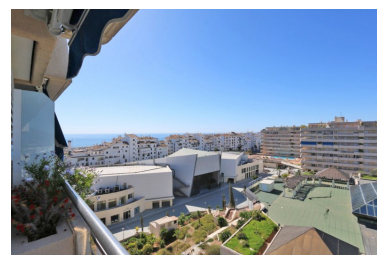

Estado: Alquiler, Vacacional

Tipo de propiedad:
Apartamento

Plazas: por petición

Día de la impresión : 8th
Julio 2024

Descripción:REGISTRO TURISTICO :VFT/MA07025 Apartamento de Lujo, moderno con cocina abierta Americana y vista al mar situado en el corazón de Puerto Banús a sólo 100 metros de la playa y junto al puerto deportivo y todo tipo de servicios-Consiste en 2 dormitorios, se encuentra en segunda línea de playa en Una Urbanizacion cerrada con seguridad, piscina comunitaria, pista de paddle y gimnasio. La propiedad consta de Salon con cocina americana totalmente equipada, 2 dormitorios, 2 baños (uno de ellos en suite) y una terraza con vistas al mar y al puerto. Aparcamiento subterráneo.

Destacado:

Piscina, Aire acondicionado, Vistas al mar, Ascensor, Seguridad 24H, Plazas