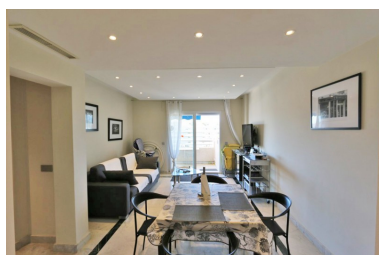

Estado: Alquiler, Vacacional

Tipo de propiedad:
Apartamento

Plazas: por petición

Día de la impresión : 8th
Julio 2024

Descripción:REGISTRO TURISTICO :VFT/MA07025 Apartamento de Lujo, moderno con cocina abierta Americana y vista al mar situado en el corazón de Puerto Banús a sólo 100 metros de la playa y junto al puerto deportivo y todo tipo de servicios-Consiste en 2 dormitorios, se encuentra en segunda línea de playa en Una Urbanizacion cerrada con seguridad, piscina comunitaria, pista de paddle y gimnasio. La propiedad consta de Salon con cocina americana totalmente equipada, 2 dormitorios, 2 baños (uno de ellos en suite) y una terraza con vistas al mar y al puerto. Aparcamiento subterráneo.