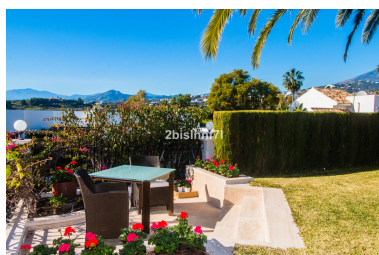

Plazas: por petición

Día de la impresión : 22nd  
Enero 2025

Descripción:Localización: Hermosa propiedad con excelente ubicación orientada al oeste y la mejor puesta de sol en venta en Nueva Andalucía, a solo minutos en automóvil de Puerto Banús. La propiedad está justo al lado del club de golf Los Naranjos, que es uno de los más populares de la zona, con restaurantes y restaurantes de renombre. La villa está construida en una parcela elevada con vistas a Nueva Andalucía, la Magna Golf y hacia las montañas de La Concha. Distancia Marbella Ciudad: 11,6 km Distancia a Puerto Banús: 4,2 km Distancia al aeropuerto de Málaga:63,5 km El alojamiento: Villa con bonito jardín tropical,villa en dos niveles, y se utiliza en la planta baja.Dispone en primera planta de: sala, Aseo de cortesía,Cocina con salida a patio.Comedor. Salón principal con chimenea y zona de estar. El salón tiene acceso a patio en el este con mesa de comedor y sala de estar orientada al oeste con terraza cubierta y vista al jardín con mesa de comedor y área de descanso. La terraza tiene TV empotrado y chimenea. En la planta principal hay 2 amplias habitaciones que comparten un baño. Nivel superior Suite de invitados con acceso a terraza y baño privado. Dormitorio principal / suite principal: Sala de TV con home cinema y salida a la terraza. hogar Sala de fitness SPA con hidromasaje redondo / ducha / sauna finlandesa,Habitación con vistas a La Magna Golf. Vestidor Gran terraza protegida y privada con excelentes condiciones de sol y vistas. En la planta baja: lavandería Armarios empotrados y armarios. Bod Garaje para varios coches. Bodega Caja fuerte Suite de invitados con baño privado sala de máquinas Instalaciones: Aire acondicionado Generalmente alto estándar de selección de materiales Baño de diseño 4 chimeneas a gas alarma Sistema de casa inteligente Descripción técnica disponible, planos de planta y toda la información disponible.