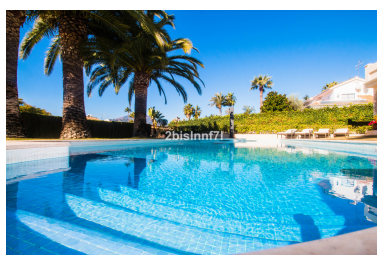

Plazas: por petición

Día de la impresión : 22nd  
Enero 2025

Descripción:Localización: Hermosa propiedad con excelente ubicación orientada al oeste y la mejor puesta de sol en venta en Nueva Andalucía, a solo minutos en automóvil de Puerto Banús. La propiedad está justo al lado del club de golf Los Naranjos, que es uno de los más populares de la zona, con restaurantes y restaurantes de renombre. La villa está construida en una parcela elevada con vistas a Nueva Andalucía, la Magna Golf y hacia las montañas de La Concha. Distancia Marbella Ciudad: 11,6 km Distancia a Puerto Banús: 4,2 km Distancia al aeropuerto de Málaga:63,5 km El alojamiento: Villa con bonito jardín tropical,villa en dos niveles, y se utiliza en la planta baja.Dispone en primera planta de: sala, Aseo de cortesía,Cocina con salida a patio.Comedor. Salón principal con chimenea y zona de estar. El salón tiene acceso a patio en el este con mesa de comedor y sala de estar orientada al oeste con terraza cubierta y vista al jardín con mesa de comedor y área de descanso. La terraza tiene TV empotrado y chimenea. En la planta principal hay 2 amplias habitaciones que comparten un baño. Nivel superior Suite de invitados con acceso a terraza y baño privado. Dormitorio principal / suite principal: Sala de TV con home cinema y salida a la terraza. hogar Sala de fitness SPA con hidromasaje redondo / ducha / sauna finlandesa,Habitación con vistas a La Magna Golf. Vestidor Gran terraza protegida y privada con excelentes condiciones de sol y vistas. En la planta baja: lavandería Armarios empotrados y armarios. Bod Garaje para varios coches. Bodega Caja fuerte Suite de invitados con baño privado sala de máquinas Instalaciones: Aire acondicionado Generalmente alto estándar de selección de materiales Baño de diseño 4 chimeneas a gas alarma Sistema de casa inteligente Descripción técnica disponible, planos de planta y toda la información disponible.