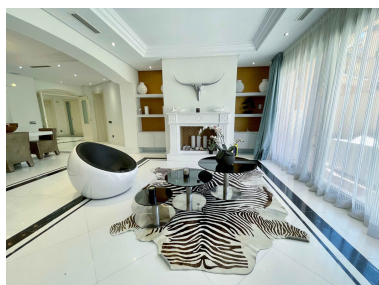

Apartamento en Puerto Banús

Referencia: R3319696

Dormitorios: 3

Baños: 4

M²: 274

Precio: 2.700.000 €

Estado: Venta

Tipo de propiedad:
Apartamento

Plazas: por petición

Día de la impresión : 16th
Enero 2025

Descripción: Casanova es la urbanización de Gran Lujo más elegante y distinguida de toda la Costa del Sol. Situada justo enfrente del prestigioso Hotel 5* Guadalpin Banús, contigua a Urbanizaciones como Malibu y Laguna de Banus y a escasos metros del exclusivo Puerto Banús, Casanova fue diseñada con el fin de satisfacer la demanda más exigente en busca de las mejores prestaciones sin renunciar a la mejor ubicación. Localizada a pie de mar y dotada de acceso directo a la playa, Casa - Nova ofrece hermosos jardines de exquisito diseño italiano mantenidos los 365 días del año, área de Spa privada y cuenta con las más altas medidas de seguridad garantizando la total tranquilidad de sus apenas 9 propietarios durante las 24 horas del día. Distribuidos en sólo 2 bloques, Casa - Nova le brinda exclusivas y modernas propiedades de majestuosas dimensiones con privilegiadas vistas al Mediterráneo.