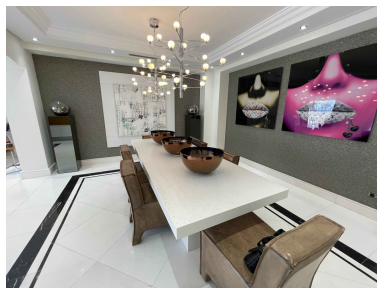

Plazas: por petición

Día de la impresión : 16th
Enero 2025

Descripción: Casanova es la urbanización de Gran Lujo más elegante y distinguida de toda la Costa del Sol. Situada justo enfrente del prestigioso Hotel 5* Guadalpin Banús, contigua a Urbanizaciones como Malibu y Laguna de Banus y a escasos metros del exclusivo Puerto Banús, Casanova fue diseñada con el fin de satisfacer la demanda más exigente en busca de las mejores prestaciones sin renunciar a la mejor ubicación. Localizada a pie de mar y dotada de acceso directo a la playa, Casa - Nova ofrece hermosos jardines de exquisito diseño italiano mantenidos los 365 días del año, área de Spa privada y cuenta con las más altas medidas de seguridad garantizando la total tranquilidad de sus apenas 9 propietarios durante las 24 horas del día. Distribuidos en sólo 2 bloques, Casa - Nova le brinda exclusivas y modernas propiedades de majestuosas dimensiones con privilegiadas vistas al Mediterráneo.