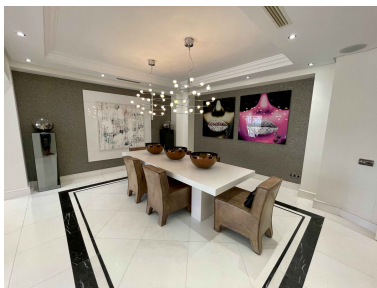

Plazas: por petición

Día de la impresión : 16th
Enero 2025

Descripción: Casanova es la urbanización de Gran Lujo más elegante y distinguida de toda la Costa del Sol. Situada justo enfrente del prestigioso Hotel 5* Guadalpin Banús, contigua a Urbanizaciones como Malibu y Laguna de Banus y a escasos metros del exclusivo Puerto Banús, Casanova fue diseñada con el fin de satisfacer la demanda más exigente en busca de las mejores prestaciones sin renunciar a la mejor ubicación. Localizada a pie de mar y dotada de acceso directo a la playa, Casa - Nova ofrece hermosos jardines de exquisito diseño italiano mantenidos los 365 días del año, área de Spa privada y cuenta con las más altas medidas de seguridad garantizando la total tranquilidad de sus apenas 9 propietarios durante las 24 horas del día. Distribuidos en sólo 2 bloques, Casa - Nova le brinda exclusivas y modernas propiedades de majestuosas dimensiones con privilegiadas vistas al Mediterráneo.