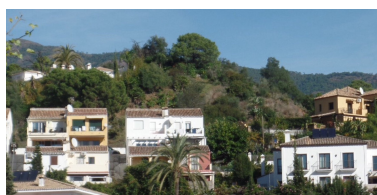

Día de la impresión : 19th
Enero 2025

Descripción:La tierra más importante del edificio en la aldea de Benahavis por años. Parcela de la colina de 2320m2 sur situado en el centro de la aldea Benahavis con vistas panorámicas a las montañas. Es posible construir una o dos villas de estilo contemporáneo en la parcela sujeta a planificación. es una parcela única de tierra a 3 minutos andando de la calle principal.