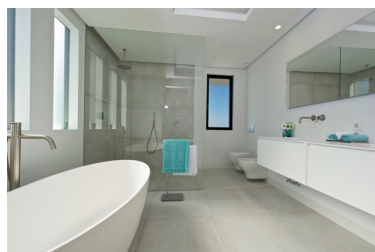

Plazas: por petición

Día de la impresión : 22nd
Enero 2025

Descripción:- MODERNA VILLA EN LA COSTA DEL SOL - Esta lujosa villa de diseño moderno y altos estándares en sus materiales de construcción que hacen de esta propiedad un referente de lujo en la zona de La Alquería. Se encuentra en un complejo cerrado situado en un entorno natural desde donde se puede disfrutar de la privacidad y calma. A pocos minutos del club de golf Atalaya, de restaurantes y de supermercados. A 5 km. de la playa (11 min) en la zona de Atalaya. A 5km. de la fantástica gastronomía y paisajismo natural de Benahavis. A 20 min. de Puerto Banus. Esta propiedad de espacios abiertos tiene grandes ventanas con doble cristal que dejan pasar la luz natural. Tiene un amplio salón comedor donde se encuentra la cocina perfectamente equipada con electrodomésticos de alta gama. El salón conduce a una gran porchera con cristal de Lumón para abrir o cerrar esta zona y donde actualmente se encuentra preparada como sala de cine. Tiene desde donde poder disfrutar de las vistas al jardín y a la piscina (45m). En la primera planta se encuentran 3 dormitorios con baños en suite. En la planta baja se encuentra un gran sótano (218m) con 2 dormitorios y con espacio ideal para un gimnasio, salón de televisión y música. En la planta superior se encuentra el solárium desde donde se puede disfrutar de vistas abiertas a la costa mediterránea. Características: Aire acondicionado, suelo radiante, placas solares, piscina privada de agua salada, parking cubierto para 2 coches, seguridad 24 horas