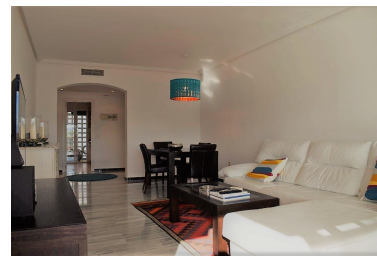

Apartamento en Puerto Banús

Referencia: R3287782

Dormitorios: 2

Baños: 2

M<sup>2</sup>: 90

Precio: 0 €

Alquiler: 0 € / Mes

A corto plazo:  
desde 1.800 hasta 2.100 € /  
Semana

Estado: Alquiler, Vacacional

Tipo de propiedad:  
Apartamento

Plazas: por petición

Día de la impresión : 2nd  
Agosto 2024

---

Descripción: Excelente Ubicación; al lado de la playa ¡¡ Este fantástico complejo se encuentra a pocos minutos de todo. Puede ir caminando a la playa, al puerto deportivo de Puerto Banus, tiendas y restaurantes. El complejo ofrece seguridad 24 horas, piscina comunitaria y padel tenis. El apartamento consta de salón comedor con salida a la terraza orientación oeste con vistas laterales al mar y al jardín. El dormitorio principal tiene cama doble y baño en suit. El segundo dormitorio tiene cama doble. Características: Aire acondicionado, piscina comunitaria, pádel tenis. No garaje