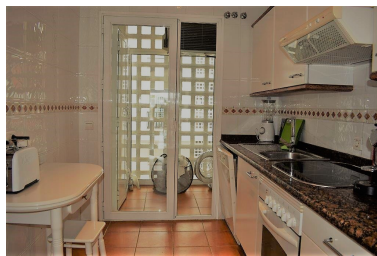

Estado: Alquiler, Vacacional

Tipo de propiedad:  
Apartamento

Plazas: por petición

Día de la impresión : 2nd  
Agosto 2024

---

Descripción: Excelente Ubicación; al lado de la playa ¡¡ Este fantástico complejo se encuentra a pocos minutos de todo. Puede ir caminando a la playa, al puerto deportivo de Puerto Banus, tiendas y restaurantes. El complejo ofrece seguridad 24 horas, piscina comunitaria y padel tenis. El apartamento consta de salón comedor con salida a la terraza orientación oeste con vistas laterales al mar y al jardín. El dormitorio principal tiene cama doble y baño en suit. El segundo dormitorio tiene cama doble. Características: Aire acondicionado, piscina comunitaria, pádel tenis. No garaje