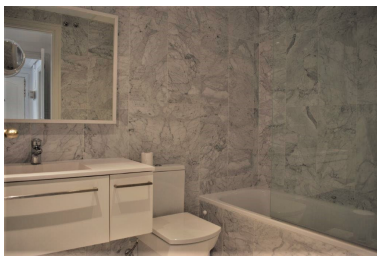

Apartamento en Puerto Banús

Referencia: R3287782

Dormitorios: 2

Baños: 2

M<sup>2</sup>: 90

Precio: 0 €

Alquiler: 0 € / Mes

A corto plazo:  
desde 1.800 hasta 2.100 € /  
Semana

Estado: Alquiler, Vacacional

Tipo de propiedad:  
Apartamento

Plazas: por petición

Día de la impresión : 2nd  
Agosto 2024

---

Descripción: Excelente Ubicación; al lado de la playa ¡¡ Este fantástico complejo se encuentra a pocos minutos de todo. Puede ir caminando a la playa, al puerto deportivo de Puerto Banus, tiendas y restaurantes. El complejo ofrece seguridad 24 horas, piscina comunitaria y padel tenis. El apartamento consta de salón comedor con salida a la terraza orientación oeste con vistas laterales al mar y al jardín. El dormitorio principal tiene cama doble y baño en suit. El segundo dormitorio tiene cama doble. Características: Aire acondicionado, piscina comunitaria, pádel tenis. No garaje