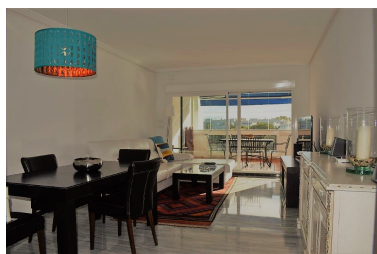

Apartamento en Puerto Banús

Referencia: R3287782

Dormitorios: 2

Baños: 2

M<sup>2</sup>: 90

Precio: 0 €

Alquiler: 0 € / Mes

A corto plazo:  
desde 1.800 hasta 2.100 € /  
Semana

Estado: Alquiler, Vacacional

Tipo de propiedad:  
Apartamento

Plazas: por petición

Día de la impresión : 2nd  
Agosto 2024

---

Descripción: Excelente Ubicación; al lado de la playa ¡¡ Este fantástico complejo se encuentra a pocos minutos de todo. Puede ir caminando a la playa, al puerto deportivo de Puerto Banus, tiendas y restaurantes. El complejo ofrece seguridad 24 horas, piscina comunitaria y padel tenis. El apartamento consta de salón comedor con salida a la terraza orientación oeste con vistas laterales al mar y al jardín. El dormitorio principal tiene cama doble y baño en suit. El segundo dormitorio tiene cama doble. Características: Aire acondicionado, piscina comunitaria, pádel tenis. No garaje