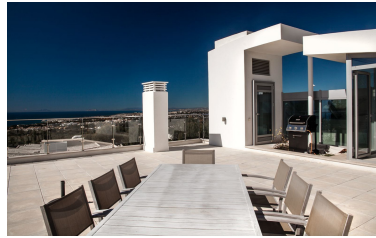

Plazas: por petición

Día de la impresión : 22nd
Enero 2025

Descripción: Una hermosa casa adosada ubicada en el lugar más lujoso de Marbella - Sierra Blanca. fue construido en el año 2012 por proyecto italiano, cumpliendo con los más altos estándares de calidad. La comunidad consta de enormes jardines bien cuidados, dos piscinas abiertas (una para niños), tres SPA y un gimnasio. Está completamente cerrada y con vigilancia de seguridad 24h. Junto a la comunidad - famosas rutas de senderismo a Marbella "La Concha" montaña y un hermoso bosque de montaña. Toda la urbanización está abierta a las impresionantes vistas de la cordillera de Marbella, el mar Mediterráneo, Gibraltar y Marruecos. La casa consta de 5 dormitorios y 5 baños en suite La propiedad está equipada con el sistema de "casa inteligente", que se puede controlar desde Ipad. Sistemas de calefacción y aire acondicionado muy eficientes (calefacción por suelo radiante). Todos los muebles y comodidades son contemporáneos, de alta calidad y diseño.