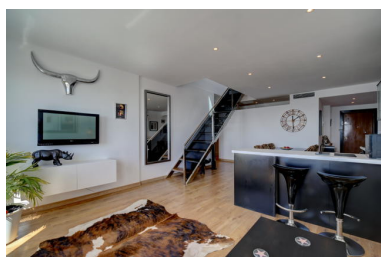

Plazas: por petición

Día de la impresión : 28th  
Diciembre 2024

Descripción: Un excepcional ático dúplex ubicado en segunda línea en Puerto Banús que ofrece magníficas vistas del puerto deportivo. El ático ha sido cuidadosamente decorado en tonos modernos y neutros y cuenta con dos terrazas desde donde se pueden disfrutar de vistas espectaculares del puerto. El alojamiento consta de 3 dormitorios y 2 baños. El dormitorio principal tiene baño en suite y su propio balcón privado. Los otros dos dormitorios comparten el baño familiar. La amplia sala de estar tiene una cocina totalmente equipada en forma de L y una amplia zona de comedor. Lo que hace que este apartamento sea tan especial es que en la planta superior hay una segunda sala de estar que conduce a una hermosa terraza desde donde se puede sentar y disfrutar de las vistas del puerto. Incluido en el precio del apartamento hay una plaza de aparcamiento subterráneo que es vital en este puerto ocupado.