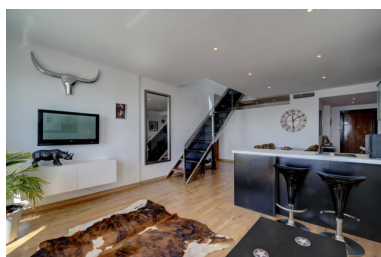

Plazas: por petición

Día de la impresión : 27th
Noviembre 2024

Descripción: Un excepcional ático dúplex ubicado en segunda línea en Puerto Banús que ofrece magníficas vistas del puerto deportivo. El ático ha sido cuidadosamente decorado en tonos modernos y neutros y cuenta con dos terrazas desde donde se pueden disfrutar de vistas espectaculares del puerto. El alojamiento consta de 3 dormitorios y 2 baños. El dormitorio principal tiene baño en suite y su propio balcón privado. Los otros dos dormitorios comparten el baño familiar. La amplia sala de estar tiene una cocina totalmente equipada en forma de L y una amplia zona de comedor. Lo que hace que este apartamento sea tan especial es que en la planta superior hay una segunda sala de estar que conduce a una hermosa terraza desde donde se puede sentar y disfrutar de las vistas del puerto. Incluido en el precio del apartamento hay una plaza de aparcamiento subterráneo que es vital en este puerto ocupado.