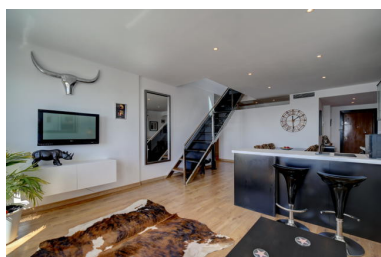

Plazas: por petición

Día de la impresión : 14th
Junio 2026

Descripción: Un excepcional ático dúplex ubicado en segunda línea en Puerto Banús que ofrece magníficas vistas del puerto deportivo. El ático ha sido cuidadosamente decorado en tonos modernos y neutros y cuenta con dos terrazas desde donde se pueden disfrutar de vistas espectaculares del puerto. El alojamiento consta de 3 dormitorios y 2 baños. El dormitorio principal tiene baño en suite y su propio balcón privado. Los otros dos dormitorios comparten el baño familiar. La amplia sala de estar tiene una cocina totalmente equipada en forma de L y una amplia zona de comedor. Lo que hace que este apartamento sea tan especial es que en la planta superior hay una segunda sala de estar que conduce a una hermosa terraza desde donde se puede sentar y disfrutar de las vistas del puerto. Incluido en el precio del apartamento hay una plaza de aparcamiento subterráneo que es vital en este puerto ocupado.