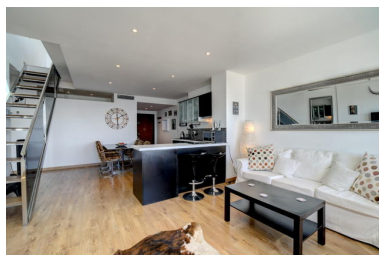

Plazas: por petición

Día de la impresión : 4th  
Mayo 2026

Descripción: Un excepcional ático dúplex ubicado en segunda línea en Puerto Banús que ofrece magníficas vistas del puerto deportivo. El ático ha sido cuidadosamente decorado en tonos modernos y neutros y cuenta con dos terrazas desde donde se pueden disfrutar de vistas espectaculares del puerto. El alojamiento consta de 3 dormitorios y 2 baños. El dormitorio principal tiene baño en suite y su propio balcón privado. Los otros dos dormitorios comparten el baño familiar. La amplia sala de estar tiene una cocina totalmente equipada en forma de L y una amplia zona de comedor. Lo que hace que este apartamento sea tan especial es que en la planta superior hay una segunda sala de estar que conduce a una hermosa terraza desde donde se puede sentar y disfrutar de las vistas del puerto. Incluido en el precio del apartamento hay una plaza de aparcamiento subterráneo que es vital en este puerto ocupado.