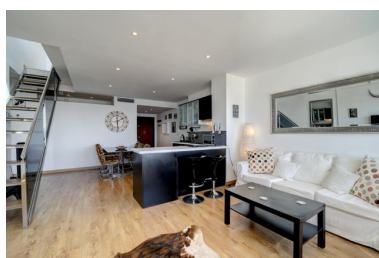

Plazas: por petición

Día de la impresión : 4th
Julio 2026

Descripción: Un excepcional ático dúplex ubicado en segunda línea en Puerto Banús que ofrece magníficas vistas del puerto deportivo. El ático ha sido cuidadosamente decorado en tonos modernos y neutros y cuenta con dos terrazas desde donde se pueden disfrutar de vistas espectaculares del puerto. El alojamiento consta de 3 dormitorios y 2 baños. El dormitorio principal tiene baño en suite y su propio balcón privado. Los otros dos dormitorios comparten el baño familiar. La amplia sala de estar tiene una cocina totalmente equipada en forma de L y una amplia zona de comedor. Lo que hace que este apartamento sea tan especial es que en la planta superior hay una segunda sala de estar que conduce a una hermosa terraza desde donde se puede sentar y disfrutar de las vistas del puerto. Incluido en el precio del apartamento hay una plaza de aparcamiento subterráneo que es vital en este puerto ocupado.