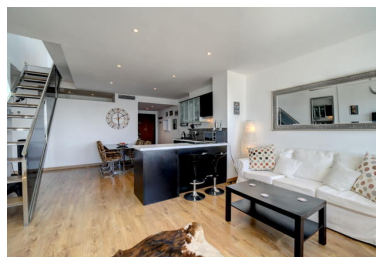

Plazas: por petición

Día de la impresión : 24th
Mayo 2026

Descripción: Un excepcional ático dúplex ubicado en segunda línea en Puerto Banús que ofrece magníficas vistas del puerto deportivo. El ático ha sido cuidadosamente decorado en tonos modernos y neutros y cuenta con dos terrazas desde donde se pueden disfrutar de vistas espectaculares del puerto. El alojamiento consta de 3 dormitorios y 2 baños. El dormitorio principal tiene baño en suite y su propio balcón privado. Los otros dos dormitorios comparten el baño familiar. La amplia sala de estar tiene una cocina totalmente equipada en forma de L y una amplia zona de comedor. Lo que hace que este apartamento sea tan especial es que en la planta superior hay una segunda sala de estar que conduce a una hermosa terraza desde donde se puede sentar y disfrutar de las vistas del puerto. Incluido en el precio del apartamento hay una plaza de aparcamiento subterráneo que es vital en este puerto ocupado.