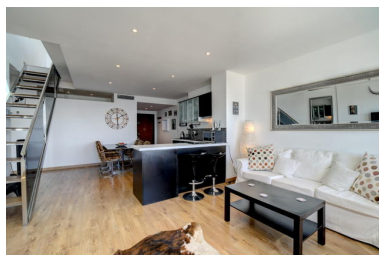

Plazas: por petición

Día de la impresión : 14th
Junio 2026

Descripción: Un excepcional ático dúplex ubicado en segunda línea en Puerto Banús que ofrece magníficas vistas del puerto deportivo. El ático ha sido cuidadosamente decorado en tonos modernos y neutros y cuenta con dos terrazas desde donde se pueden disfrutar de vistas espectaculares del puerto. El alojamiento consta de 3 dormitorios y 2 baños. El dormitorio principal tiene baño en suite y su propio balcón privado. Los otros dos dormitorios comparten el baño familiar. La amplia sala de estar tiene una cocina totalmente equipada en forma de L y una amplia zona de comedor. Lo que hace que este apartamento sea tan especial es que en la planta superior hay una segunda sala de estar que conduce a una hermosa terraza desde donde se puede sentar y disfrutar de las vistas del puerto. Incluido en el precio del apartamento hay una plaza de aparcamiento subterráneo que es vital en este puerto ocupado.