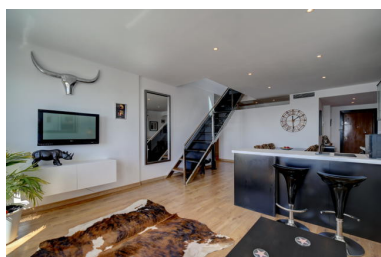

Plazas: por petición

Día de la impresión : 4th  
Mayo 2026

Descripción: Un excepcional ático dúplex ubicado en segunda línea en Puerto Banús que ofrece magníficas vistas del puerto deportivo. El ático ha sido cuidadosamente decorado en tonos modernos y neutros y cuenta con dos terrazas desde donde se pueden disfrutar de vistas espectaculares del puerto. El alojamiento consta de 3 dormitorios y 2 baños. El dormitorio principal tiene baño en suite y su propio balcón privado. Los otros dos dormitorios comparten el baño familiar. La amplia sala de estar tiene una cocina totalmente equipada en forma de L y una amplia zona de comedor. Lo que hace que este apartamento sea tan especial es que en la planta superior hay una segunda sala de estar que conduce a una hermosa terraza desde donde se puede sentar y disfrutar de las vistas del puerto. Incluido en el precio del apartamento hay una plaza de aparcamiento subterráneo que es vital en este puerto ocupado.