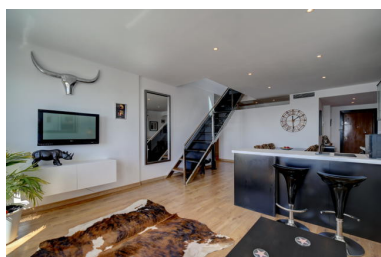

Plazas: por petición

Día de la impresión : 4th
Julio 2026

Descripción: Un excepcional ático dúplex ubicado en segunda línea en Puerto Banús que ofrece magníficas vistas del puerto deportivo. El ático ha sido cuidadosamente decorado en tonos modernos y neutros y cuenta con dos terrazas desde donde se pueden disfrutar de vistas espectaculares del puerto. El alojamiento consta de 3 dormitorios y 2 baños. El dormitorio principal tiene baño en suite y su propio balcón privado. Los otros dos dormitorios comparten el baño familiar. La amplia sala de estar tiene una cocina totalmente equipada en forma de L y una amplia zona de comedor. Lo que hace que este apartamento sea tan especial es que en la planta superior hay una segunda sala de estar que conduce a una hermosa terraza desde donde se puede sentar y disfrutar de las vistas del puerto. Incluido en el precio del apartamento hay una plaza de aparcamiento subterráneo que es vital en este puerto ocupado.