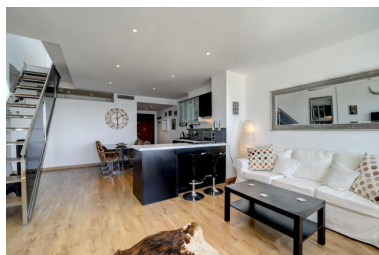

Plazas: por petición

Día de la impresión : 27th
Noviembre 2024

Descripción: Un excepcional ático dúplex ubicado en segunda línea en Puerto Banús que ofrece magníficas vistas del puerto deportivo. El ático ha sido cuidadosamente decorado en tonos modernos y neutros y cuenta con dos terrazas desde donde se pueden disfrutar de vistas espectaculares del puerto. El alojamiento consta de 3 dormitorios y 2 baños. El dormitorio principal tiene baño en suite y su propio balcón privado. Los otros dos dormitorios comparten el baño familiar. La amplia sala de estar tiene una cocina totalmente equipada en forma de L y una amplia zona de comedor. Lo que hace que este apartamento sea tan especial es que en la planta superior hay una segunda sala de estar que conduce a una hermosa terraza desde donde se puede sentar y disfrutar de las vistas del puerto. Incluido en el precio del apartamento hay una plaza de aparcamiento subterráneo que es vital en este puerto ocupado.