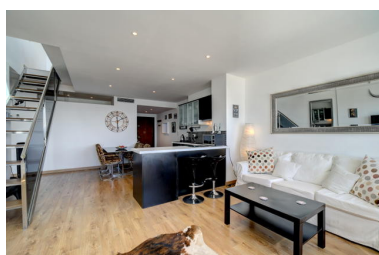

Plazas: por petición

Día de la impresión : 28th  
Diciembre 2024

Descripción: Un excepcional ático dúplex ubicado en segunda línea en Puerto Banús que ofrece magníficas vistas del puerto deportivo. El ático ha sido cuidadosamente decorado en tonos modernos y neutros y cuenta con dos terrazas desde donde se pueden disfrutar de vistas espectaculares del puerto. El alojamiento consta de 3 dormitorios y 2 baños. El dormitorio principal tiene baño en suite y su propio balcón privado. Los otros dos dormitorios comparten el baño familiar. La amplia sala de estar tiene una cocina totalmente equipada en forma de L y una amplia zona de comedor. Lo que hace que este apartamento sea tan especial es que en la planta superior hay una segunda sala de estar que conduce a una hermosa terraza desde donde se puede sentar y disfrutar de las vistas del puerto. Incluido en el precio del apartamento hay una plaza de aparcamiento subterráneo que es vital en este puerto ocupado.