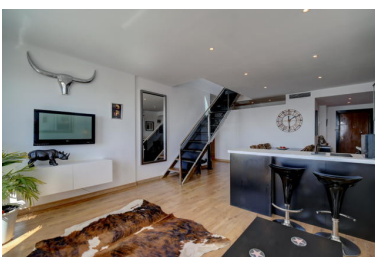

Plazas: por petición

Día de la impresión : 24th
Mayo 2026

Descripción: Un excepcional ático dúplex ubicado en segunda línea en Puerto Banús que ofrece magníficas vistas del puerto deportivo. El ático ha sido cuidadosamente decorado en tonos modernos y neutros y cuenta con dos terrazas desde donde se pueden disfrutar de vistas espectaculares del puerto. El alojamiento consta de 3 dormitorios y 2 baños. El dormitorio principal tiene baño en suite y su propio balcón privado. Los otros dos dormitorios comparten el baño familiar. La amplia sala de estar tiene una cocina totalmente equipada en forma de L y una amplia zona de comedor. Lo que hace que este apartamento sea tan especial es que en la planta superior hay una segunda sala de estar que conduce a una hermosa terraza desde donde se puede sentar y disfrutar de las vistas del puerto. Incluido en el precio del apartamento hay una plaza de aparcamiento subterráneo que es vital en este puerto ocupado.