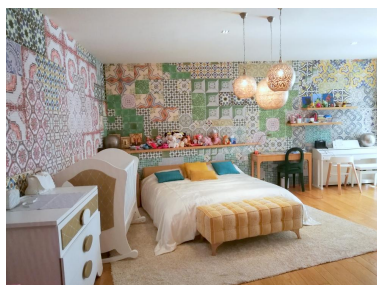

Plazas: por petición

Día de la impresión : 22nd
Enero 2025

Descripción: Este moderno adosado de planta baja está situado en uno de los complejos residenciales más modernos de Marbella, llamado Meisho Hills. Cuenta con 340 m² de construcción interior más 180 m² en terrazas con un gran solarium con vistas panorámicas al mar de Marbella y al mar Mediterráneo. La propiedad cuenta con 3 amplios dormitorios y un dormitorio individual, 2 dormitorios principales ubicados en el segundo piso y un dormitorio principal ubicado en la planta baja y el dormitorio individual. El complejo ofrece varias piscinas al aire libre y un spa solo para propietarios o inquilinos. Solo alquileres a largo plazo 12 meses renovables por contrato, 2 meses de depósito con 6 meses pagados por adelantado y saldo a seis meses por el resto del contrato.