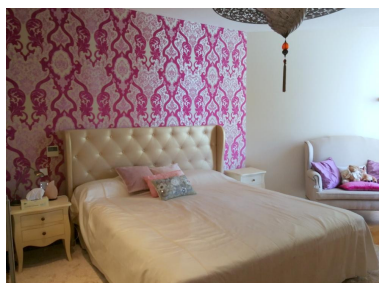

Plazas: por petición

Día de la impresión : 4th
Julio 2024

Descripción: Este moderno adosado de planta baja está situado en uno de los complejos residenciales más modernos de Marbella, llamado Meisho Hills. Cuenta con 340 m² de construcción interior más 180 m² en terrazas con un gran solarium con vistas panorámicas al mar de Marbella y al mar Mediterráneo. La propiedad cuenta con 3 amplios dormitorios y un dormitorio individual, 2 dormitorios principales ubicados en el segundo piso y un dormitorio principal ubicado en la planta baja y el dormitorio individual. El complejo ofrece varias piscinas al aire libre y un spa solo para propietarios o inquilinos. Solo alquileres a largo plazo 12 meses renovables por contrato, 2 meses de depósito con 6 meses pagados por adelantado y saldo a seis meses por el resto del contrato.