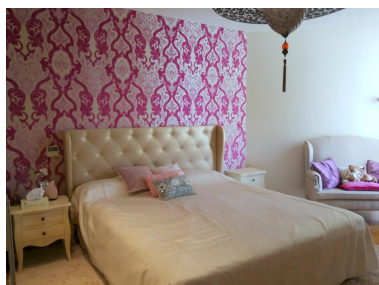

Plazas: por petición

Día de la impresión : 22nd
Enero 2025

Descripción: Este moderno adosado de planta baja está situado en uno de los complejos residenciales más modernos de Marbella, llamado Meisho Hills. Cuenta con 340 m² de construcción interior más 180 m² en terrazas con un gran solarium con vistas panorámicas al mar de Marbella y al mar Mediterráneo. La propiedad cuenta con 3 amplios dormitorios y un dormitorio individual, 2 dormitorios principales ubicados en el segundo piso y un dormitorio principal ubicado en la planta baja y el dormitorio individual. El complejo ofrece varias piscinas al aire libre y un spa solo para propietarios o inquilinos. Solo alquileres a largo plazo 12 meses renovables por contrato, 2 meses de depósito con 6 meses pagados por adelantado y saldo a seis meses por el resto del contrato.