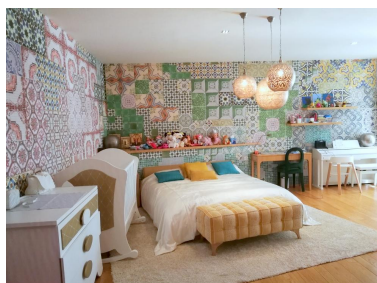

Plazas: por petición

Día de la impresión : 4th
Julio 2024

Descripción: Este moderno adosado de planta baja está situado en uno de los complejos residenciales más modernos de Marbella, llamado Meisho Hills. Cuenta con 340 m² de construcción interior más 180 m² en terrazas con un gran solarium con vistas panorámicas al mar de Marbella y al mar Mediterráneo. La propiedad cuenta con 3 amplios dormitorios y un dormitorio individual, 2 dormitorios principales ubicados en el segundo piso y un dormitorio principal ubicado en la planta baja y el dormitorio individual. El complejo ofrece varias piscinas al aire libre y un spa solo para propietarios o inquilinos. Solo alquileres a largo plazo 12 meses renovables por contrato, 2 meses de depósito con 6 meses pagados por adelantado y saldo a seis meses por el resto del contrato.