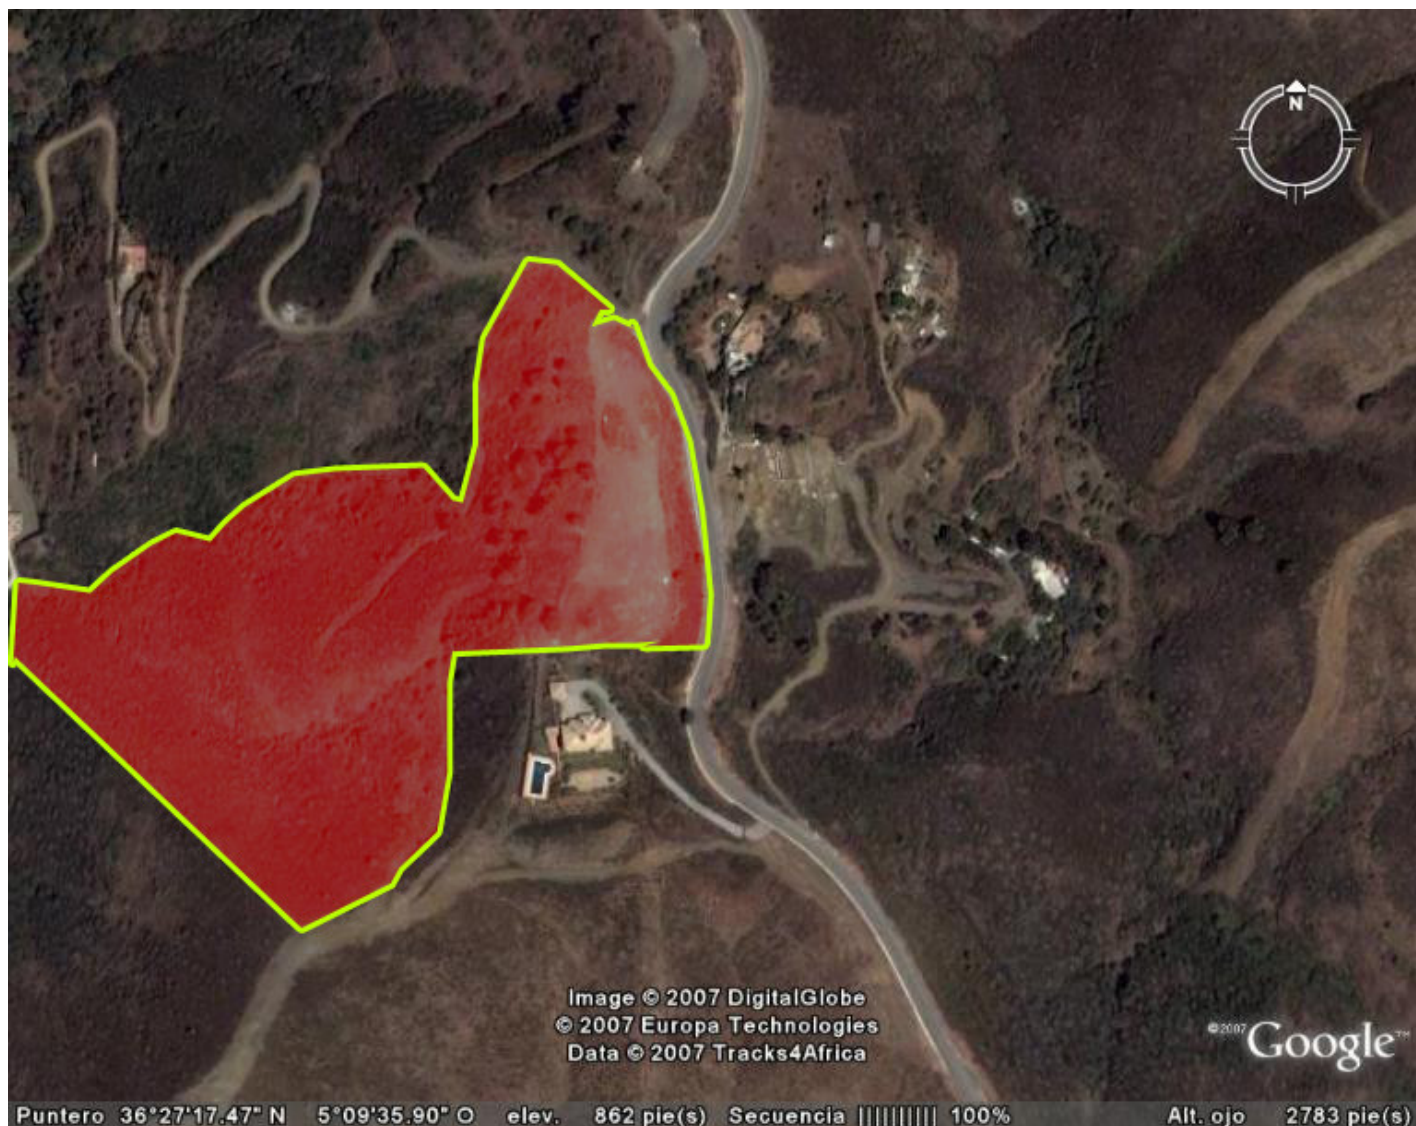

Parcela en Estepona

Referencia: R3190372

Dormitorios: por petición

Baños: por petición

M²: 52.000

Precio: 1.750.000 €

Estado: Venta

Tipo de propiedad: Parcela Plazas: por petición

Día de la impresión : 11th
Enero 2025

Descripción: Terreno Rustico, Estepona, Costa del Sol. Jardin/Terreno 52000 m². Posición : Cerca de Tiendas, Cerca de Ciudad. Orientación : Este, Oeste. Estado : Excelente. Vistas : Mar, Montaña, Panorámicas.

Destacado:

Vistas al mar, Vistas a la montaña