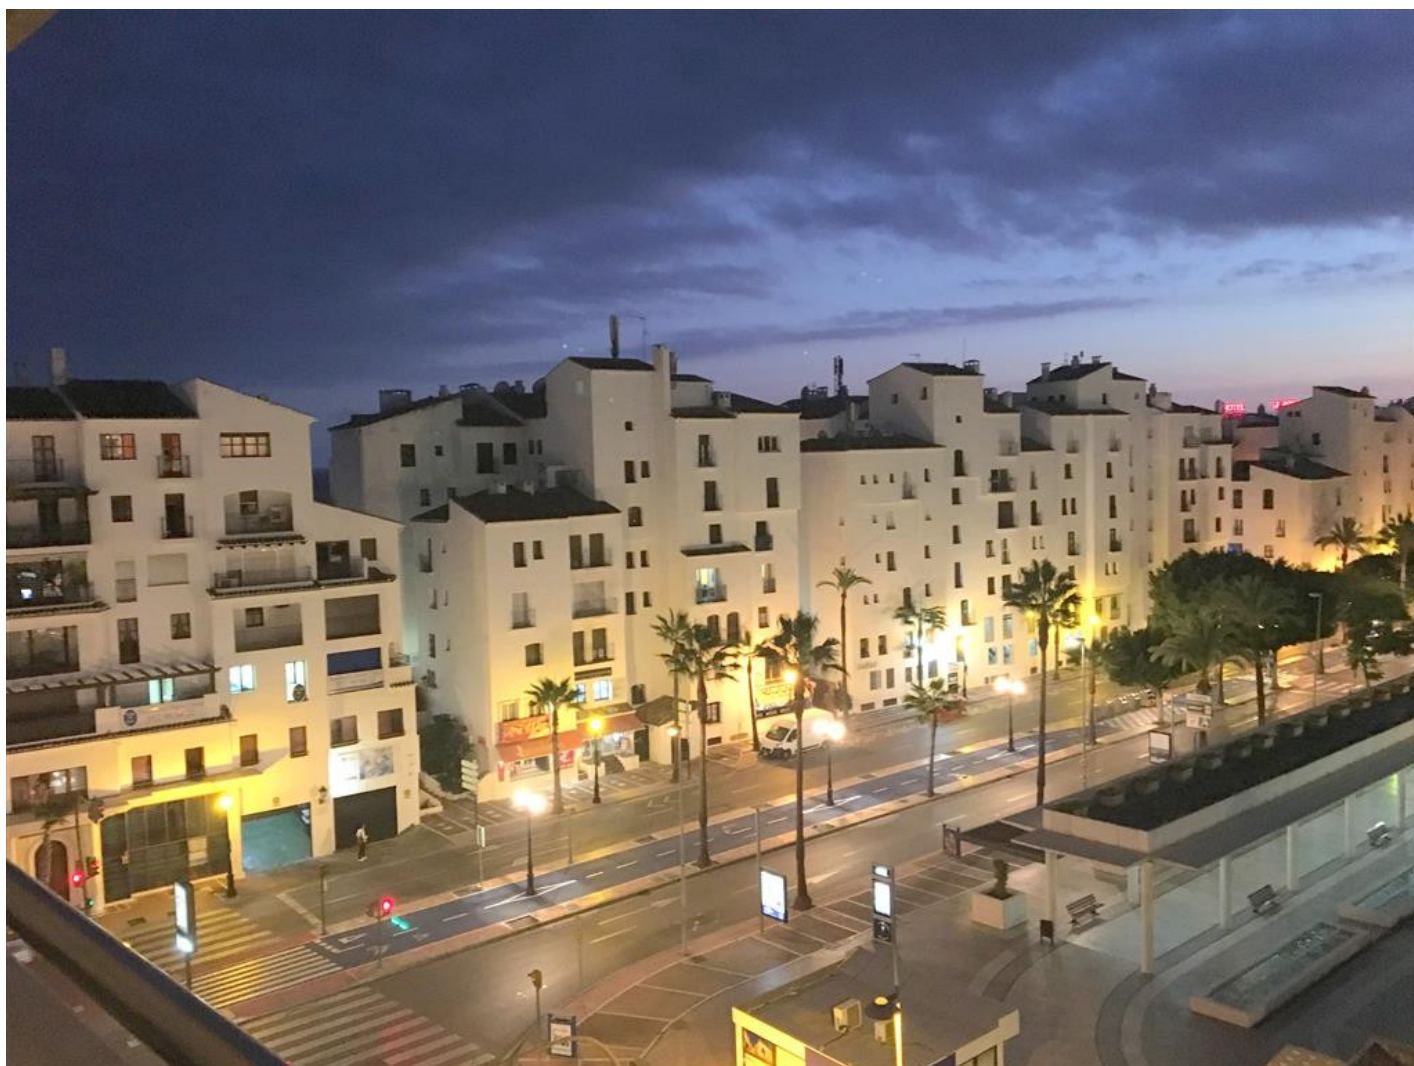

Apartamento en Puerto Banús

Referencia: R3169456

Dormitorios: 2

Baños: 2

M²: 95

Precio: 0 €

Alquiler: 0 € / Mes

A corto plazo:
desde 1.300 hasta 1.300 € /
Semana

Estado: Alquiler, Vacacional

Tipo de propiedad:
Apartamento

Plazas: por petición

Día de la impresión : 3rd
Agosto 2024