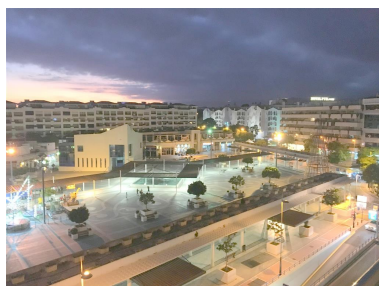

Estado: Alquiler, Vacacional

Tipo de propiedad:
Apartamento

Plazas: por petición

Día de la impresión : 3rd
Agosto 2024

Descripción:SOLO POR SEMANAS EN VERANO !!! Fantastico apartamento ubicado en pleno corazon de Puerto Banus, ubicado en una quinta planta con unas impresionantes vistas panoramicas. E apartamento consta de dos dormitorios con dos baños completos. El edificio posee piscina y pista de paddle tennis. La orientacion es oeste, para disfrutar del sol toda la tarde. Garaje incluido.Conserjeria. El apartamento es ideal, para aquellos, que quieren disfrutar de todo a un paso del mar