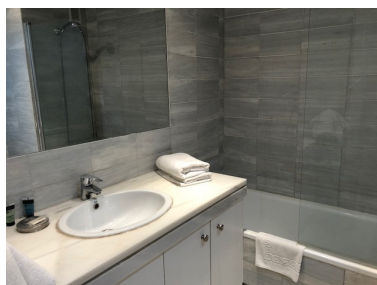

Apartamento en Puerto Banús

Referencia: R3168196

Dormitorios: 2

Baños: 2

M²: 128

Precio: 0 €

Alquiler: 1.300 € / Mes

A corto plazo:
desde 1.260 hasta 1.750 € /
Semana

Estado: Alquiler, Vacacional

Tipo de propiedad:
Apartamento

Plazas: por petición

Día de la impresión : 3rd
Agosto 2024

Descripción: Estupendo apartamento ubicado en la urbanización Jardines del Puerto, en Puerto Banús. Dispone de amplios jardines y piscinas al aire libre, además de pistas de tenis y pádel. Apenas a 250 metros de la playa, muy cerca de restaurantes y ocio. Se compone de dos dormitorios, dos baños y balcón privado. Está amueblado completamente, y ha sido renovado recientemente. Cuenta con aire acondicionado, garaje y seguridad 24 horas. Alquiler larga temporada a partir de septiembre.