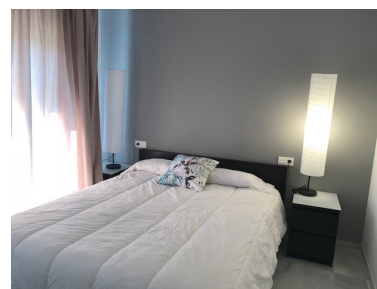

Apartamento en Puerto Banús

Referencia: R3168196

Dormitorios: 2

Baños: 2

M²: 128

Precio: 0 €

Alquiler: 1.300 € / Mes

A corto plazo:
desde 1.260 hasta 1.750 € /
Semana

Estado: Alquiler, Vacacional

Tipo de propiedad:
Apartamento

Plazas: por petición

Día de la impresión : 3rd
Agosto 2024

Descripción: Estupendo apartamento ubicado en la urbanización Jardines del Puerto, en Puerto Banús. Dispone de amplios jardines y piscinas al aire libre, además de pistas de tenis y pádel. Apenas a 250 metros de la playa, muy cerca de restaurantes y ocio. Se compone de dos dormitorios, dos baños y balcón privado. Está amueblado completamente, y ha sido renovado recientemente. Cuenta con aire acondicionado, garaje y seguridad 24 horas. Alquiler larga temporada a partir de septiembre.