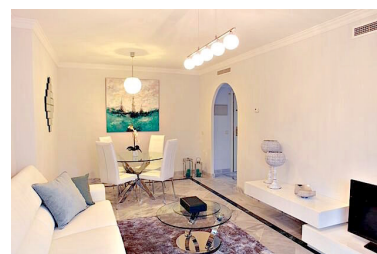

Estado: Alquiler, Vacacional

Tipo de propiedad:
Apartamento

Plazas: por petición

Día de la impresión : 3rd
Agosto 2024

Descripción: Fantástico apartamento con 2 habitaciones y 2 baños, orientados al sureste, situados en la planta baja dentro de un complejo establecido y altamente buscado en Puerto Banús. Las propiedades de Dama de Noche están diseñadas para reflejar el ambiente y la historia local, una atractiva combinación de arquitectura tradicional mediterránea enaltecida con acentos árabes moriscos. Estas propiedades están diseñadas con 86 m² de amplias y luminosas salas de estar de planta abierta y 20 m² de espléndida terraza y jardín privado de 60 m². Para mayor comodidad, estas propiedades también incluyen aire acondicionado frío / calor y vídeo portero. Cada apartamento tiene la opción de un espacio de estacionamiento. Gran inversión para aquellos que quieren disfrutar de una segunda casa de vacaciones con un alto potencial de rentabilidad