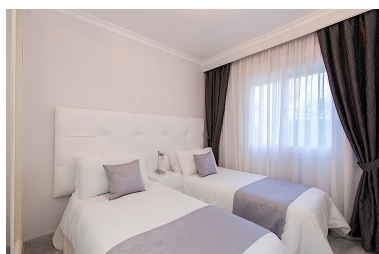

Apartamento en Nueva Andalucía

Referencia: R3166414

Dormitorios: 2

Baños: 2

M²: 86

Precio: 0 €

Alquiler: 0 € / Mes

A corto plazo:
desde 1.350 hasta 1.850 € /
Semana

Estado: Alquiler, Vacacional

Tipo de propiedad:
Apartamento

Plazas: por petición

Día de la impresión : 3rd
Agosto 2024

Descripción: Fantástico apartamento con 2 habitaciones y 2 baños, orientados al sureste, situados en la planta baja dentro de un complejo establecido y altamente buscado en Puerto Banús. Las propiedades de Dama de Noche están diseñadas para reflejar el ambiente y la historia local, una atractiva combinación de arquitectura tradicional mediterránea enaltecida con acentos árabes moriscos. Estas propiedades están diseñadas con 86 m² de amplias y luminosas salas de estar de planta abierta y 20 m² de espléndida terraza y jardín privado de 60 m². Para mayor comodidad, estas propiedades también incluyen aire acondicionado frío / calor y vídeo portero. Cada apartamento tiene la opción de un espacio de estacionamiento. Gran inversión para aquellos que quieren disfrutar de una segunda casa de vacaciones con un alto potencial de rentabilidad