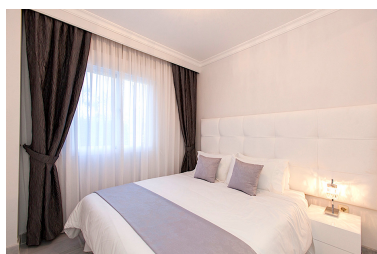

Apartamento en Nueva Andalucía

Referencia: R3166414

Dormitorios: 2

Baños: 2

M²: 86

Precio: 0 €

Alquiler: 0 € / Mes

A corto plazo:
desde 1.350 hasta 1.850 € /
Semana

Estado: Alquiler, Vacacional

Tipo de propiedad:
Apartamento

Plazas: por petición

Día de la impresión : 3rd
Agosto 2024

Descripción: Fantástico apartamento con 2 habitaciones y 2 baños, orientados al sureste, situados en la planta baja dentro de un complejo establecido y altamente buscado en Puerto Banús. Las propiedades de Dama de Noche están diseñadas para reflejar el ambiente y la historia local, una atractiva combinación de arquitectura tradicional mediterránea enaltecida con acentos árabes moriscos. Estas propiedades están diseñadas con 86 m² de amplias y luminosas salas de estar de planta abierta y 20 m² de espléndida terraza y jardín privado de 60 m². Para mayor comodidad, estas propiedades también incluyen aire acondicionado frío / calor y vídeo portero. Cada apartamento tiene la opción de un espacio de estacionamiento. Gran inversión para aquellos que quieren disfrutar de una segunda casa de vacaciones con un alto potencial de rentabilidad