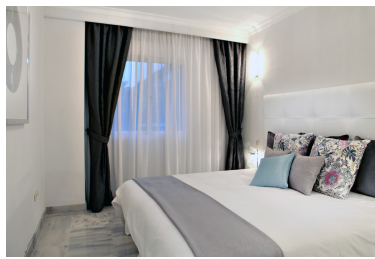

Estado: Alquiler, Vacacional

Tipo de propiedad:
Apartamento

Plazas: por petición

Día de la impresión : 3rd
Agosto 2024

Descripción: Fantástico apartamento con 2 habitaciones y 2 baños, orientados al sureste, situados en la planta baja dentro de un complejo establecido y altamente buscado en Puerto Banús. Las propiedades de Dama de Noche están diseñadas para reflejar el ambiente y la historia local, una atractiva combinación de arquitectura tradicional mediterránea enaltecida con acentos árabes moriscos. Estas propiedades están diseñadas con 86 m² de amplias y luminosas salas de estar de planta abierta y 20 m² de espléndida terraza y jardín privado de 60 m². Para mayor comodidad, estas propiedades también incluyen aire acondicionado frío / calor y vídeo portero. Cada apartamento tiene la opción de un espacio de estacionamiento. Gran inversión para aquellos que quieren disfrutar de una segunda casa de vacaciones con un alto potencial de rentabilidad