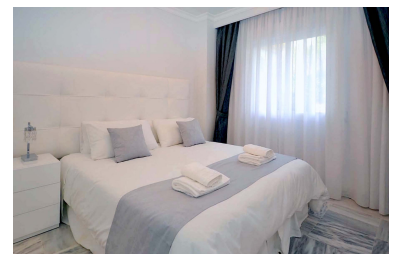

Apartamento en Nueva Andalucía

Referencia: R3166378

Dormitorios: 2

Baños: 2

M²: 86

Precio: 0 €

Alquiler: 0 € / Mes

A corto plazo:
desde 800 hasta 1.600 € /
Semana

Estado: Alquiler, Vacacional

Tipo de propiedad:
Apartamento

Plazas: por petición

Día de la impresión : 3rd
Agosto 2024

Descripción: Fantástico apartamento con 2 habitaciones y 2 baños, orientados al sureste, situados en la planta baja dentro de un complejo establecido y altamente buscado en Puerto Banús. Las propiedades de Dama de Noche están diseñadas para reflejar el ambiente y la historia local, una atractiva combinación de arquitectura tradicional mediterránea enaltecida con acentos árabes moriscos. Estas propiedades están diseñadas con 86 m² de amplias y luminosas salas de estar de planta abierta y 20 m² de espléndida terraza y jardín privado de 60 m². Para mayor comodidad, estas propiedades también incluyen aire acondicionado frío / calor y vídeo portero. Cada apartamento tiene la opción de un espacio de estacionamiento. Gran inversión para aquellos que quieren disfrutar de una segunda casa de vacaciones con un alto potencial de rentabilidad