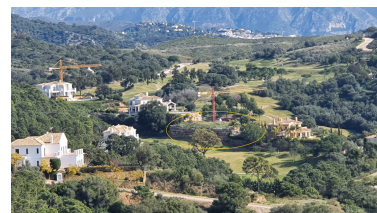

Día de la impresión : 22nd
Enero 2025

Descripción: Parcela increíble situada sobre una colina con el muro de retención ya hecho. Situada en una posición central dentro del complejo de golf Marbella Club, Benahavis. Vistas preciosas al Golf, montañas y al mar. Edificabilidad 360M2 más sótano.

Destacado:

Vistas al mar, Vistas a la montaña, Golf, Seguridad 24H