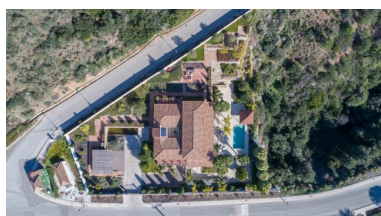

Villa en Benahavís

Referencia: R3072538

Dormitorios: 6

Baños: por petición

M²: 496

Precio: 1.690.000 €

Estado: Venta

Tipo de propiedad: Villa

Plazas: por petición

Día de la impresión : 27th
Septiembre 2024

Descripción: Villa - Chalet, Benahavís, Costa del Sol. 6 Dormitorios, 4.5 Baños, Construidos 496 m², Terraza 99 m², Jardín/Terreno 2892 m². Orientación : Sur. Piscina : Privada. Climatización : A/A Caliente, A/A Frio. Vistas : Mar, Campo, Patio. Características : Terraza Cubierta, Lavadero, Doble acristalamiento. Muebles : Sin Amueblar. Cocina : Equipada. Jardín : Privado. Aparcamiento : Garaje, Más de uno.

Destacado:

Piscina, Calefacción, Vistas al mar, Jardín privado, Plazas