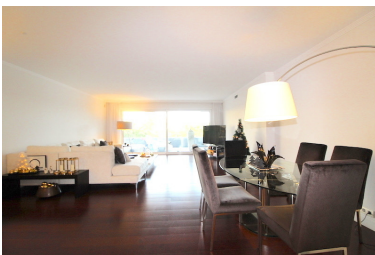

Apartamento en Nueva Andalucía

Referencia: R3070732

Dormitorios: 4

Baños: 4

M²: 316

Precio: 1.750.000 €

Estado: Venta

Tipo de propiedad:
Apartamento

Plazas: por petición

Día de la impresión : 18th
Enero 2025

Descripción: Apartamento Planta Media, Nueva Andalucía, Costa del Sol. 4 Dormitorios, 4 Baños, Construidos 0 m².
Posición : Primera línea de Golf, Cerca de Golf, Cerca de Puerto, Cerca de Tiendas, Cerca de Colegios, Cerca de Marina, Urbanización. Orientación : Sur. Estado : Excelente. Piscina : Comunitaria, Cubierta, Con Calefacción.
Climatización : Aire Acondicionado, A/A Caliente, A/A Frio, Chimenea. Vistas : Golf, Jardín. Características :
Terraza Cubierta, Ascensor, Armarios Empotrados, ADSL / WIFI, Gimnasio, Sauna, Lavadero, Baño En-Suite,
Suelo de Madera, Suelos de Mármol, Jacuzzi, Bar, 24 Horas Recepción. Muebles : Sin Amueblar. Cocina :
Equipada. Jardín : Comunitario, Paisajista. Seguridad : Recinto Cerrado, Portero Automático, Seguridad 24 Horas.
Aparcamiento : Subterráneo. Servicios Públicos : Electricidad. Categoría : Golf, Lujo, Contemporáneo.