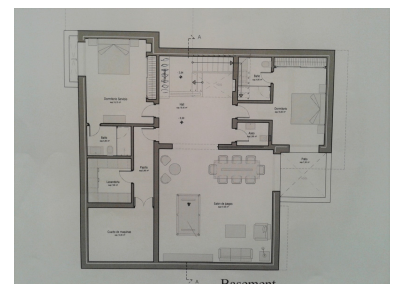

Parcela en Nueva Andalucía

Referencia: R3047603

Dormitorios: 5

Baños: 5

M²: 915

Precio: 795.000 €

Estado: Venta

Tipo de propiedad: Parcela Plazas: por petición

Día de la impresión : 23rd
Enero 2025

Descripción: Terreno Urbano, Nueva Andalucía, Costa del Sol. Jardin/Terreno 915 m². Posición : Cerca de Puerto, Cerca de Tiendas, Cerca de Colegios. Orientación : Sur. Piscina : Privada. Aparcamiento : Privado. Categoría : Promoción.

Destacado:

Piscina, Plazas