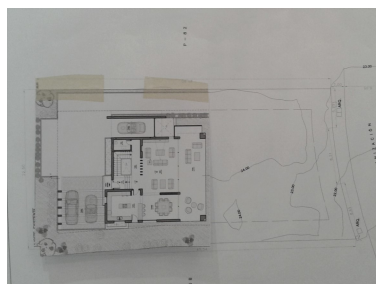

Parcela en Nueva Andalucía

Referencia: R3047603

Dormitorios: 5

Baños: 5

M²: 915

Precio: 795.000 €

Estado: Venta

Tipo de propiedad: Parcela Plazas: por petición

Día de la impresión : 23rd
Enero 2025

Descripción: Terreno Urbano, Nueva Andalucía, Costa del Sol. Jardin/Terreno 915 m². Posición : Cerca de Puerto, Cerca de Tiendas, Cerca de Colegios. Orientación : Sur. Piscina : Privada. Aparcamiento : Privado. Categoría : Promoción.

Destacado:

Piscina, Plazas