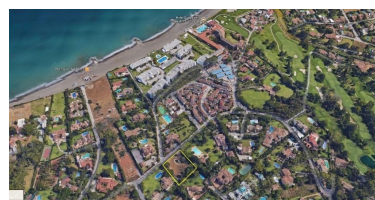

Parcela en Guadalmina Baja

Referencia: R3025145

Dormitorios: por petición

Baños: por petición

M<sup>2</sup>: 2.500

Precio: 3.000.000 €

Estado: Venta

Tipo de propiedad: Parcela Plazas: por petición

Día de la impresión : 22nd  
Enero 2025

Descripción: Terreno Urbano, Guadalupe Baja, Costa del Sol. Jardín/Terreno 2500 m<sup>2</sup>. Parcela mínima 2.000m<sup>2</sup> y edificabilidad 0,25% Se puede construir 1 casa Posición : Lado de la Playa, Pueblo, Cerca de Golf, Cerca del Mar.