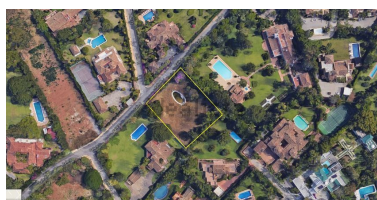

Parcela en Guadalmina Baja

Referencia: R3025145

Dormitorios: por petición

Baños: por petición

M<sup>2</sup>: 2.500

Precio: 3.000.000 €

Estado: Venta

Tipo de propiedad: Parcela Plazas: por petición

Día de la impresión : 22nd  
Enero 2025

Descripción: Terreno Urbano, Guadalupe Baja, Costa del Sol. Jardín/Terreno 2500 m<sup>2</sup>. Parcela mínima 2.000m<sup>2</sup> y edificabilidad 0,25% Se puede construir 1 casa Posición : Lado de la Playa, Pueblo, Cerca de Golf, Cerca del Mar.