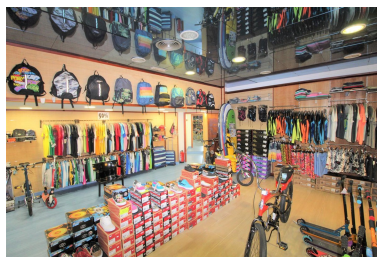

Plazas: por petición

Día de la impresión : 3rd

Comercial

Julio 2024

Descripción:Tienda, Puerto Banús, Costa del Sol. Construidos 104 m². Posición : Ciudad, Área Comercial, Lado de la Playa, Puerto, Cerca de Puerto, Cerca de Tiendas, Cerca del Mar, Cerca de Ciudad, Urbanización. Orientación : Sur. Estado : Excelente. Vistas : Calle. Características : Trastero. Seguridad : Alarma. Aparcamiento : Calle. Servicios Públicos : Electricidad.