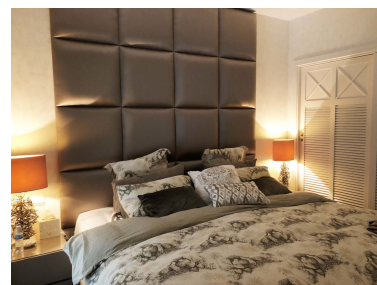

Apartamento en Puerto Banús

Referencia: R2914391

Dormitorios: 2

Baños: 2

M²: 100

Precio: 850.000 €

Estado: Venta

Tipo de propiedad:
Apartamento

Plazas: por petición

Día de la impresión : 23rd
Enero 2025

Descripción: Apartamento Planta Media, Puerto Banús, Costa del Sol. 2 Dormitorios, 2 Baños, Construidos 100 m², Terraza 20 m². Posición : Ciudad, Área Comercial, Lado de la Playa, Cerca de Puerto, Cerca de Tiendas, Cerca de Ciudad, Cerca de Marina, Urbanización. Orientación : Sur. Estado : Excelente. Piscina : Comunitaria. Climatización : Aire Acondicionado, A/A Caliente, Calefacción Central.. Vistas : Campo, Urbanas. Características : Cerca de Transporte, Terraza Privada, Baño En-Suite, 24 Horas Recepción. Muebles : Amueblada. Cocina : Equipada. Jardín : Comunitario. Seguridad : Recinto Cerrado, Seguridad 24 Horas. Aparcamiento : Subterráneo. Categoría : Inversion, Lujo, Reventa.